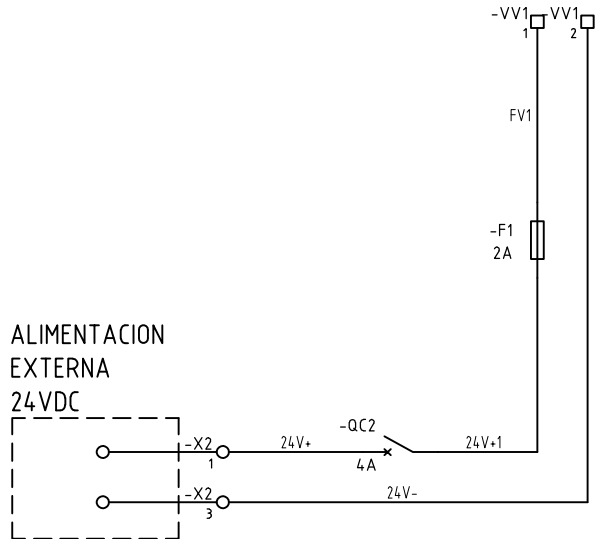

El título, cajetín y toda la información contenida en este plano son propiedad exclusiva de Metalandes S.A.S. y no puede ser copiado, usado o distribuido sin el debido permiso de Metalandes S.A.S.

ALIMENTACION EXTERNA 24VDC

DISEÑO PLANO:	FECHA:
D. MADRID	17/03/2020
DISEÑO:	FECHA:
INDUGEVI	

METALANDES S.A.S

CLIENTE: INDUGEVI	ORDEN DE PRODUCCIÓN: 24560-5
PROYECTO: PLANTA LA CLARITA	CCM M3
CONTENIDO: ALIMENTACION 24VDC VARIADOR	

RESPONSABLE DEL PROYECTO:	FECHA DE IMPRESIÓN:
F. GONZALES	06-03-2020
VERSIÓN: 01	
ESQUEMA: J1A	
HOJA: 45	
DE: 65	

RUTA DE ARCHIVO: D:\1.TEMP DIBUJO\2020\1\INDUGEVI\OP 24560 TAB DISTRIBUCION Y CCM 'S LA CLARITA\ELECTRICOS\J1A ALIMENTACION 24VDC VARIADOR.dwg