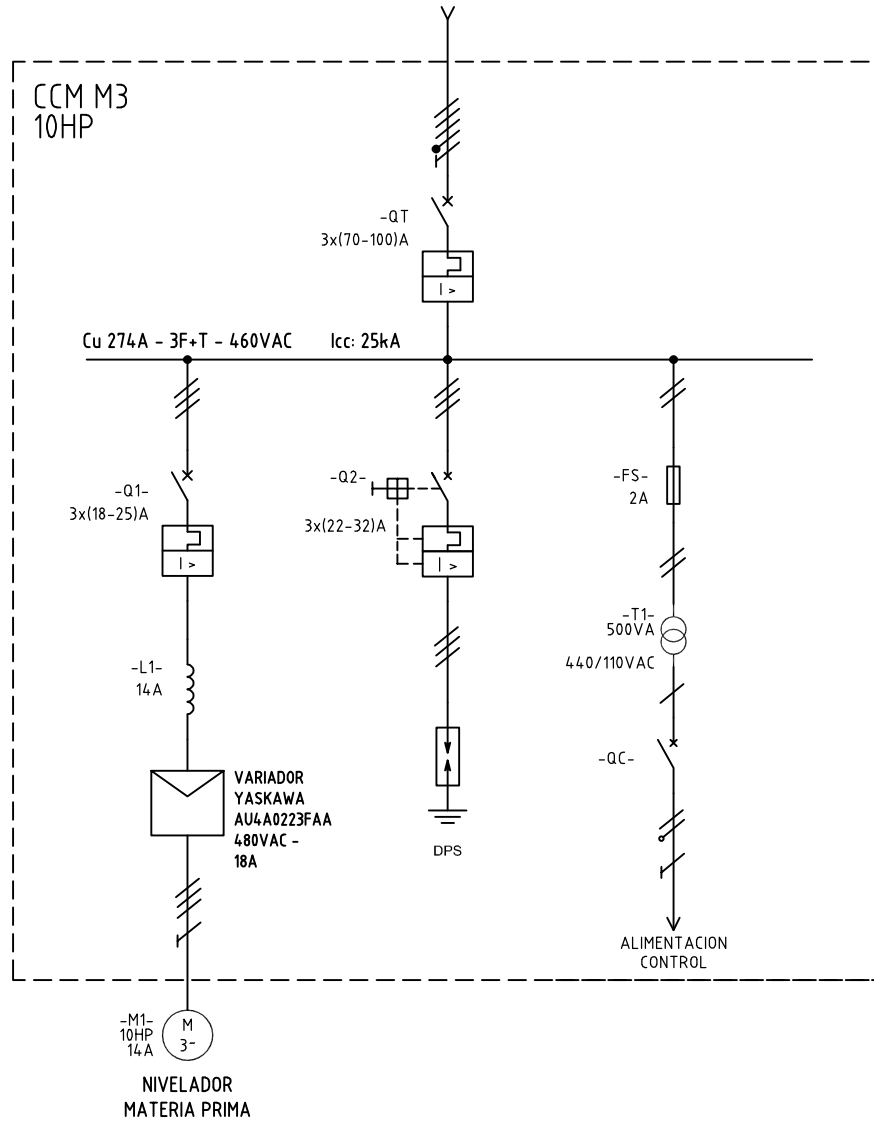

DISEÑO PLANO: D. MADRID
 DISEÑO: INDUGEVI
 FECHA: 17/03/2020

METALANDES S.A.S

CLIENTE: INDUGEVI
 PROYECTO: PLANTA LA CLARITA
 CONTENIDO: UNIFILAR

ORDEN DE PRODUCCIÓN: 24560-5
 CCM M3
 RESPONSABLE DEL PROYECTO:
 F. GONZALES

DISEÑO PLANO: D. MADRID
 FECHA: 17/03/2020
 DISEÑO: FECHA:
 INDUGEVI

CLIENTE: INDUGEVI
 PROYECTO: PLANTA LA CLARITA
 CONTENIDO: ALIMENTACION POTENCIA

ORDEN DE PRODUCCIÓN: 24560-5
 CCM M3
 RESPONSABLE DEL PROYECTO: F. GONZALES
 VERSIÓN: 01
 ESQUEMA: JP1
 HOJA: 44
 DE: 65
 FECHA DE IMPRESIÓN: 06-03-2020

ALIMENTACION EXTERNA 24VDC

DISEÑO PLANO:	FECHA:
D. MADRID	17/03/2020
DISEÑO:	FECHA:
INDUGEVI	

METALANDES S.A.S

CLIENTE: INDUGEVI	ORDEN DE PRODUCCIÓN: 24560-5
PROYECTO: PLANTA LA CLARITA	CCM M3
CONTENIDO: ALIMENTACION 24VDC VARIADOR	

DISEÑO PLANO:	FECHA:
D. MADRID	17/03/2020
DISEÑO:	FECHA:
INDUGEVI	

METALANDES S.A.S

CLIENTE: INDUGEVI	ORDEN DE PRODUCCIÓN: 24560-5
PROYECTO: PLANTA LA CLARITA	CCM M3
CONTENIDO: CONTROL ILUMINACION	
	RESPONSABLE DEL PROYECTO:
	F. GONZALES