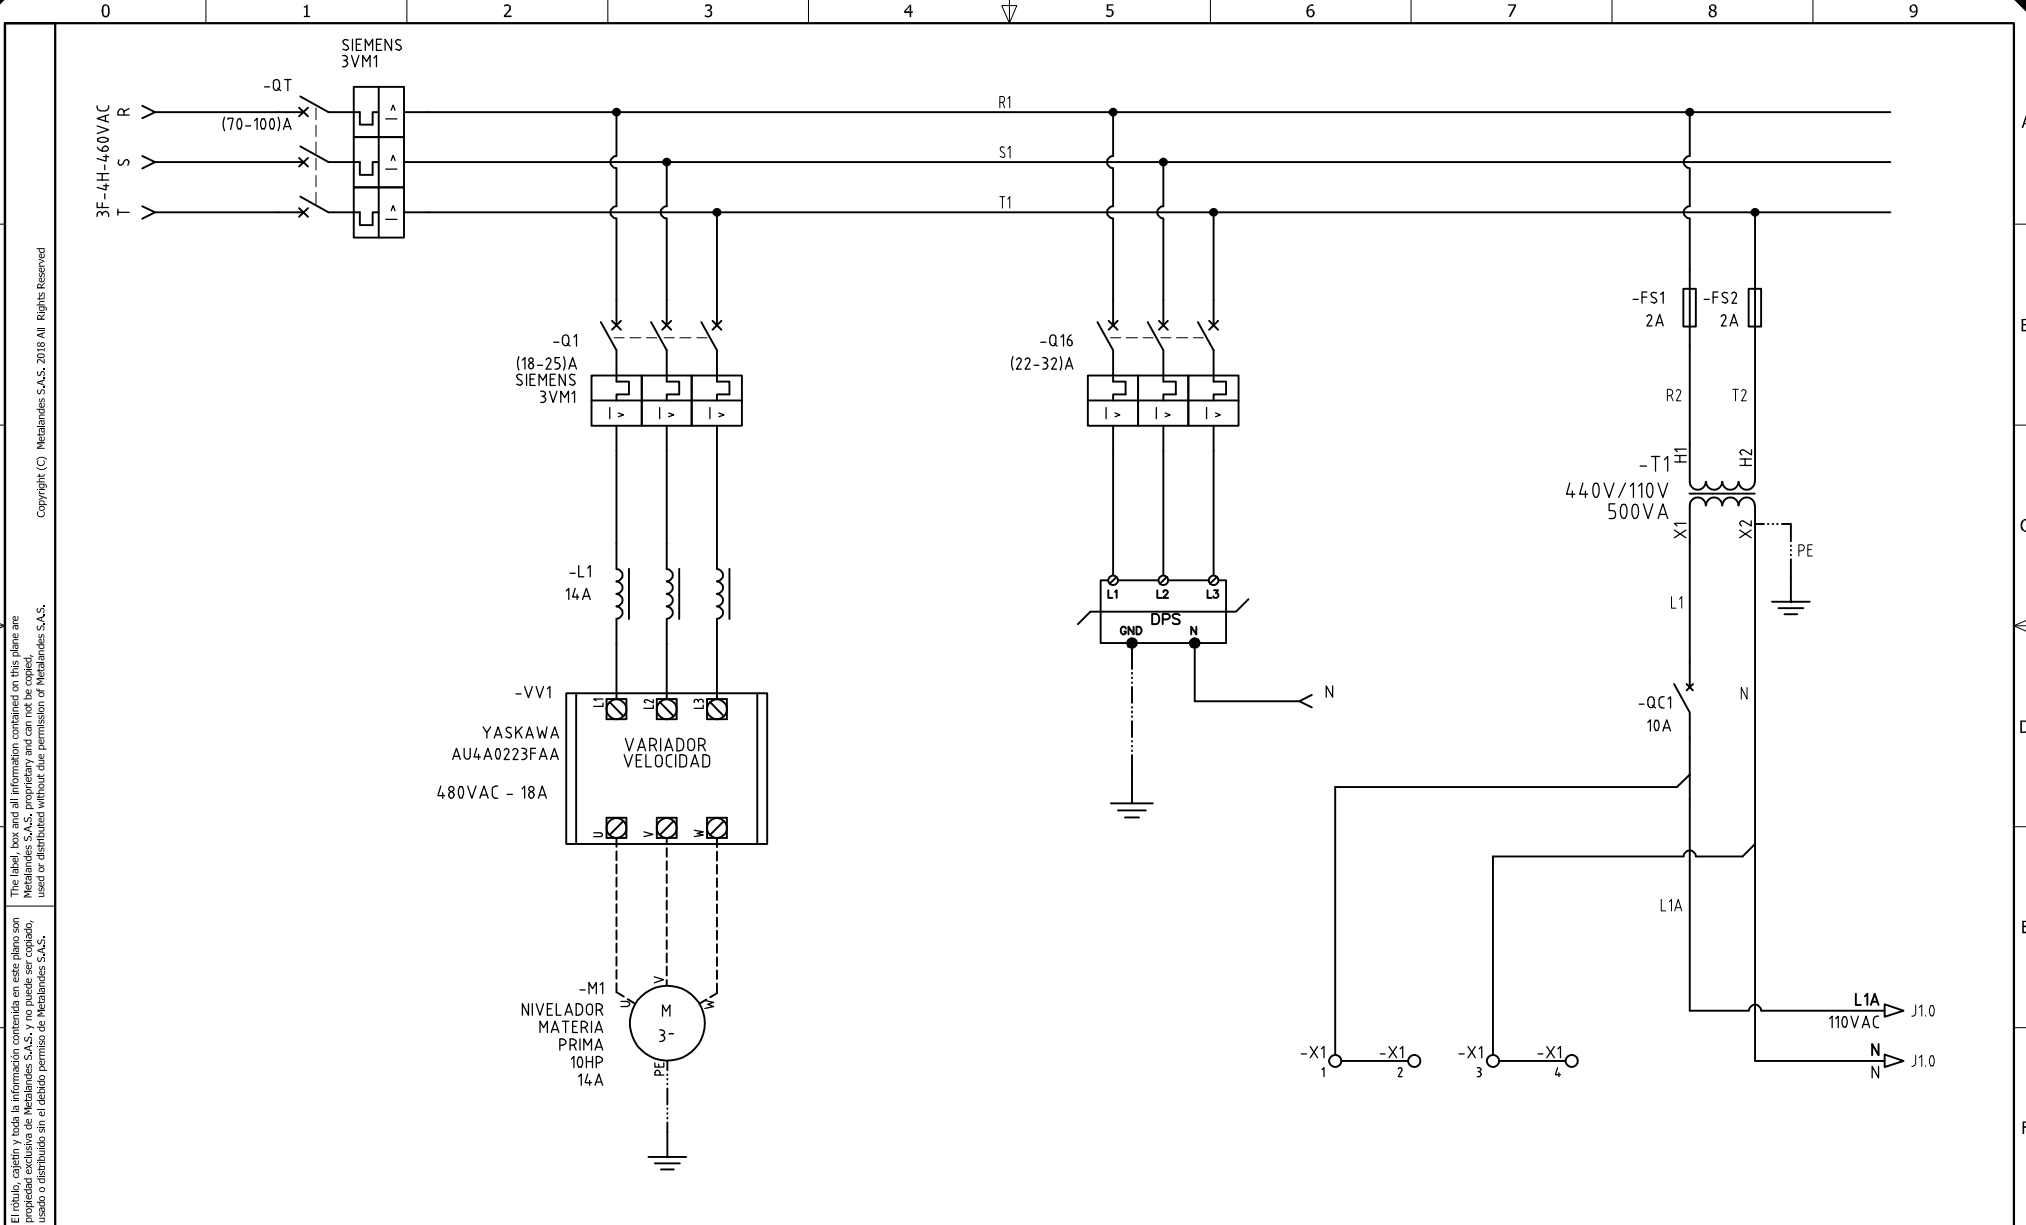

El título, cajetín y toda la información contenida en este plano son propiedad exclusiva de Metalandes S.A.S., y no puede ser copiado, usado o distribuido sin el debido permiso de Metalandes S.A.S. Copyright (C) Metalandes S.A.S. 2018 All Rights Reserved.

DISEÑO PLANO: D. MADRID
FECHA: 17/03/2020
DISEÑO: FECHA:
INDUGEVI

CLIENTE: INDUGEVI
PROYECTO: PLANTA LA CLARITA
CONTENIDO: ALIMENTACION POTENCIA

ORDEN DE PRODUCCIÓN: 24560-5
CCM M3
RESPONSABLE DEL PROYECTO: F. GONZALES
VERSIÓN: 01
ESQUEMA: JP1
HOJA: 44
DE: 65
FECHA DE IMPRESIÓN: 06-03-2020

RUTA DE ARCHIVO: D:\1.TEMP DIBUJO\2020\1\INDUGEVI\OP 24560 TAB DISTRIBUCION Y CCM 'S LA CLARITA\ELECTRICOS\JP1 ALIMENTACION POTENCIA.dwg