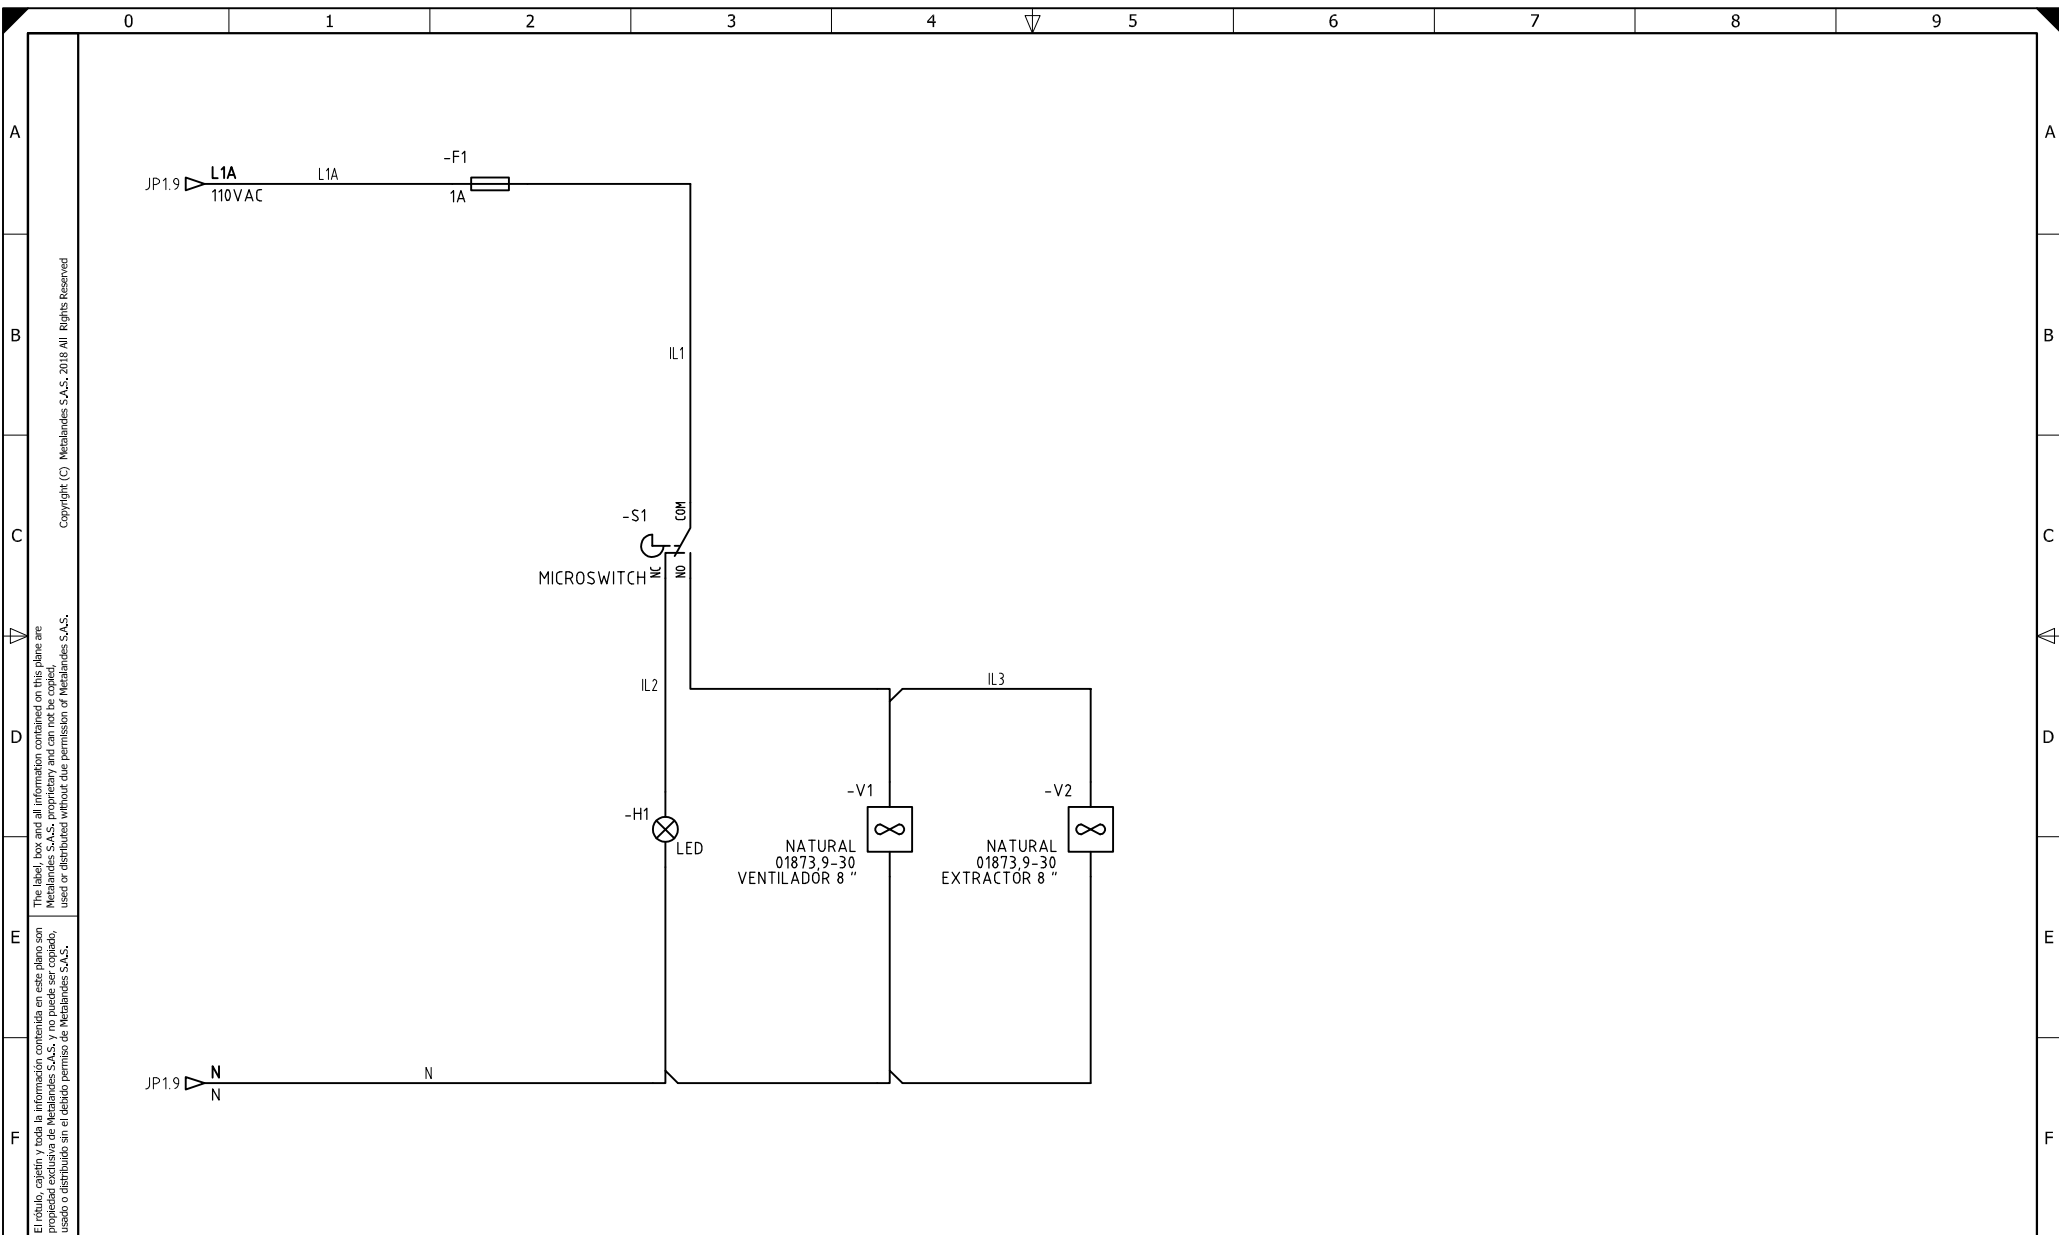

El título, cajetín y toda la información contenida en este plano son propiedad exclusiva de Metalandes S.A.S. y no puede ser copiado, usado o distribuido sin el debido permiso de Metalandes S.A.S. Copyright (C) Metalandes S.A.S. 2018 All Rights Reserved.

DISEÑO PLANO:	FECHA:
D. MADRID	17/03/2020
DISEÑO:	FECHA:
INDUGEVI	

METALANDES S.A.S

CLIENTE: INDUGEVI	ORDEN DE PRODUCCIÓN: 24560-5
PROYECTO: PLANTA LA CLARITA	CCM M3
CONTENIDO: CONTROL ILUMINACION	
	RESPONSABLE DEL PROYECTO:
	F. GONZALES

VERSIÓN: 01
ESQUEMA: J1
HOJA: 46
DE: 65
FECHA DE IMPRESIÓN: 06-03-2020

RUTA DE ARCHIVO: D:\1.TEMP DIBUJO\2020\1\INDUGEVI\OP 24560 TAB DISTRIBUCION Y CCM 'S LA CLARITA\ELECTRICOS\J1 CONTROL DE ILUMINACION.dwg