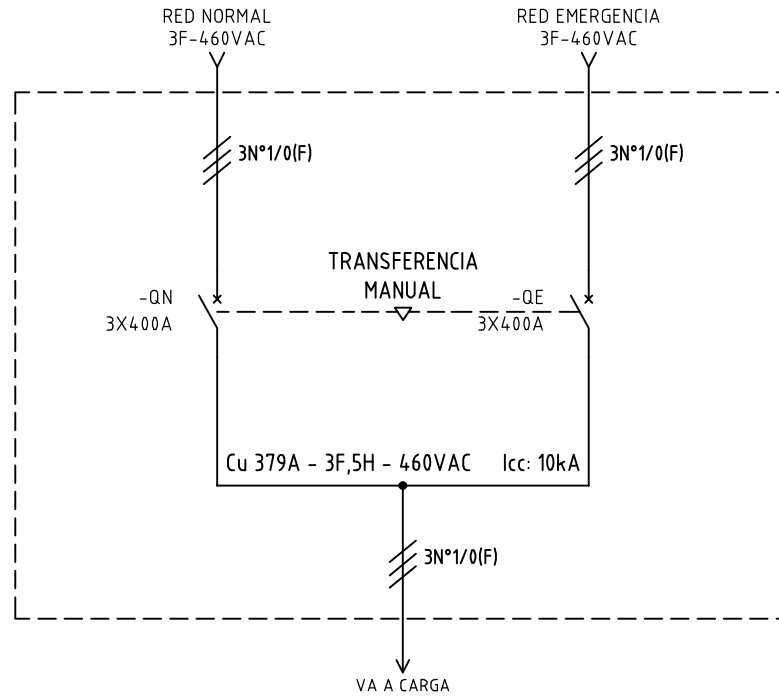

DISEÑO PLANO: D. MADRID
DISEÑO: GRAN COL. GOLD. MARM.
FECHA: 09/03/2020

METALANDES S.A.S

CLIENTE: GRAN COLOMBIA GOLD MARMATO
PROYECTO: ML DISTRIBUCION Y TRANSFERENCIA
CONTENIDO: UNIFILAR

ORDEN DE PRODUCCIÓN: 24549-2
TAB TRANSFERENCIA 460V

RESPONSABLE DEL PROYECTO:
A. RESTREPO

VERSIÓN: 01
ESQUEMA: BU1
HOJA: 12
DE: 12

RUTA DE ARCHIVO: D:\1.TEMP DIBUJO\2020\GRAN COLOMBIA GOLD MARMATO SAS\OP 24549 ML DISTRIBUCION Y TRANSFERENCIA\ELECTRICOS\BU1 UNIFILAR.dwg 09-04-2020