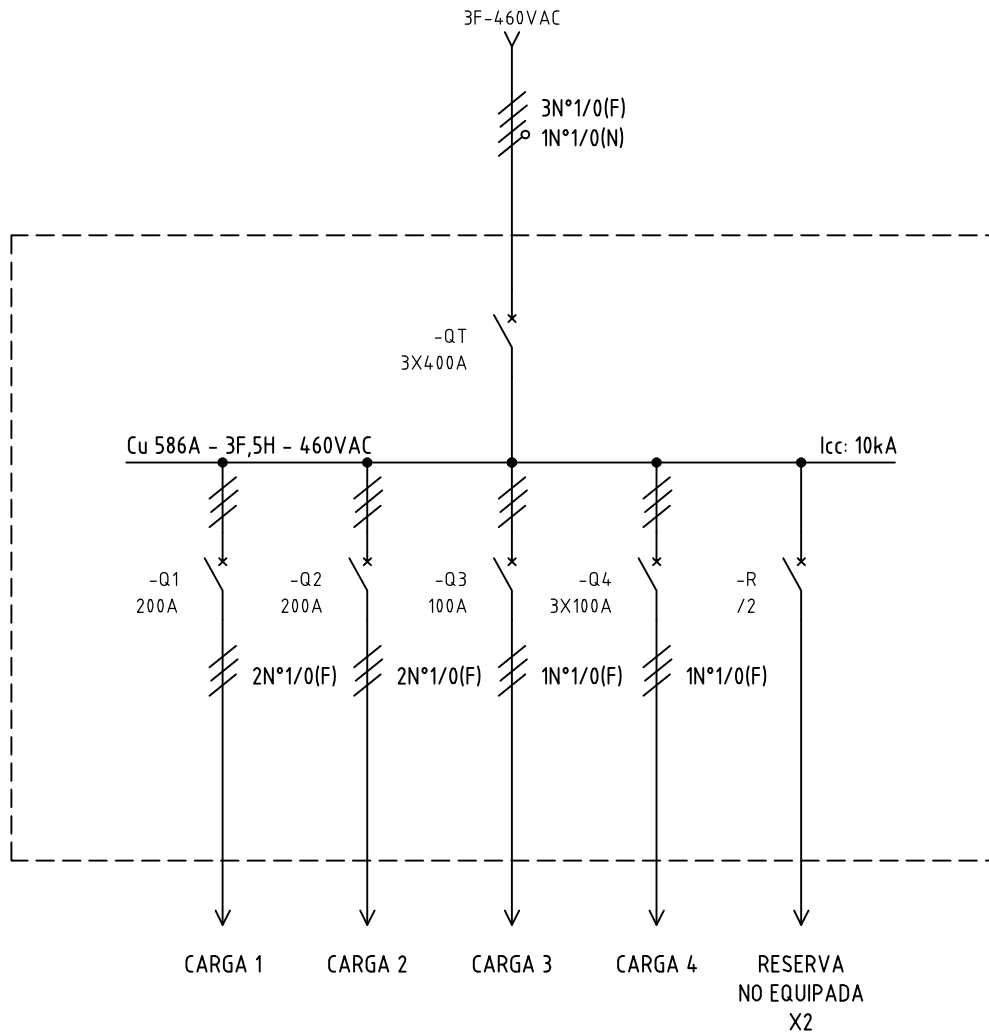

DISEÑO PLANO: D. MADRID
 FECHA: 09/03/2020
 DISEÑO: GRAN COL. GOLD. MARM.
 FECHA:

METALANDES S.A.S

CLIENTE: GRAN COLOMBIA GOLD MARMATO
 PROYECTO: ML DISTRIBUCION Y TRANSFERENCIA
 CONTENIDO: UNIFILAR

ORDEN DE PRODUCCIÓN: 24549-1
 TAB ML DISTRIBUCION 460V
 RESPONSABLE DEL PROYECTO:
 A. RESTREPO

VERSIÓN: 01
 ESQUEMA: AU1
 HOJA: 10
 DE: 12
 FECHA DE IMPRESIÓN:
 05-04-2020

RUTA DE ARCHIVO: D:\1.TEMP DIBUJO\2020\GVGRAN COLOMBIA GOLD MARMATO SAS\OP 24549 ML DISTRIBUCION Y TRANSFERENCIA\ELECTRICOS\AU1 UNIFILAR.dwg