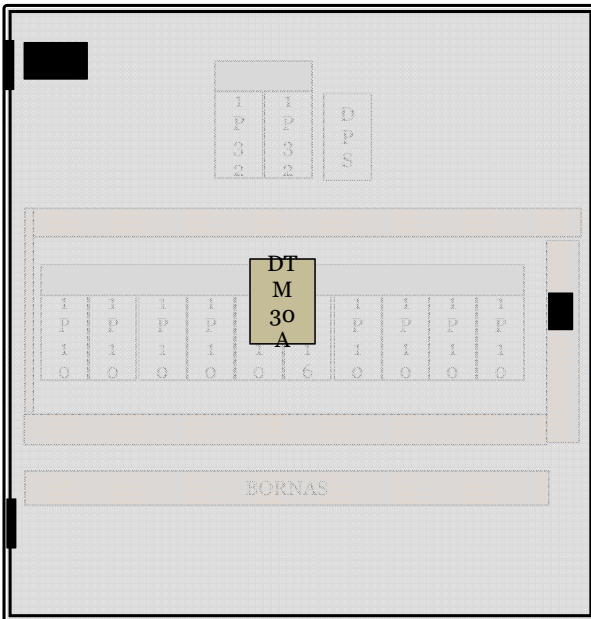

TABLEROS - REGULADO

1°	TABR-P	Tablero para Porteria y Básculas	UPS-Kva	Fases	Voltios
			10	2	230/115

TBR-P Tablero para Porteria y Básculas

Sin escala
 Dimensiones en metros

	m2	Kg	
Altura	0,6	1,45	19,6
Ancho	0,4		
Prof.	0,3		
Lámin	16		
Color	RAL 7032		
IP	60		