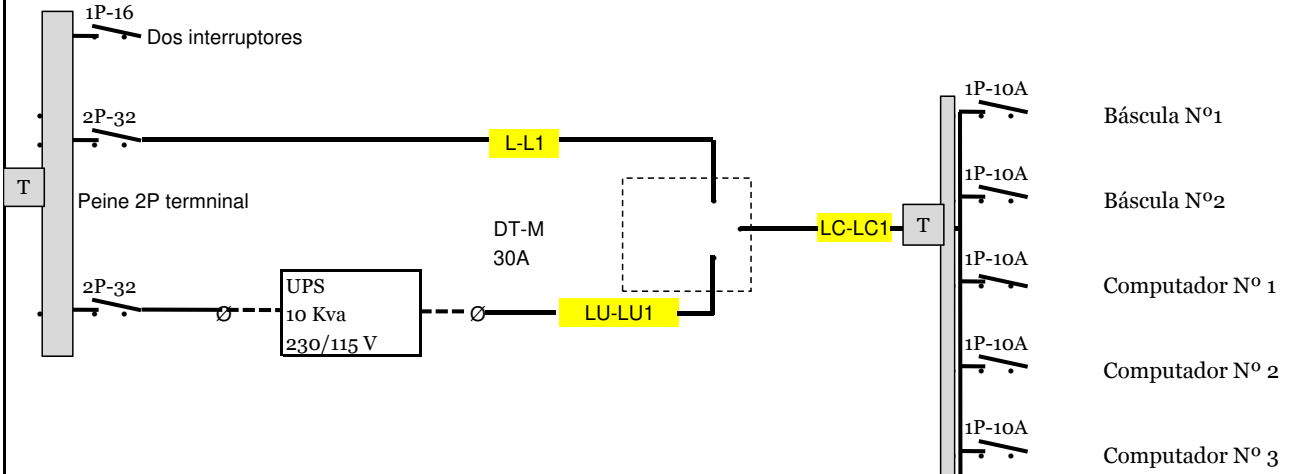

TABLEROS - REGULADO

1°	TABR-P	Tablero para Porteria y Básculas	UPS-Kva	Fases	Voltios
			10	2	230/115

TBR-P Tablero para Porteria y Básculas

Sin escala
 Dimensiones en metros

	m2	Kg	
Altura	0,6	1,45	19,6
Ancho	0,4		
Prof.	0,3		
Lámin	16		
Color	RAL 7032		
IP	60		

Los interruptores serán
 Para 10 Ka
 De doble tornillo marca ABB- o LSIS

Cerradura sin llave

Dos peines LSIS
 uno para dos Interruptores de 1P
 Otro para 10 Interruptores de 1P
 Dos bornas LSIS (Para peines)