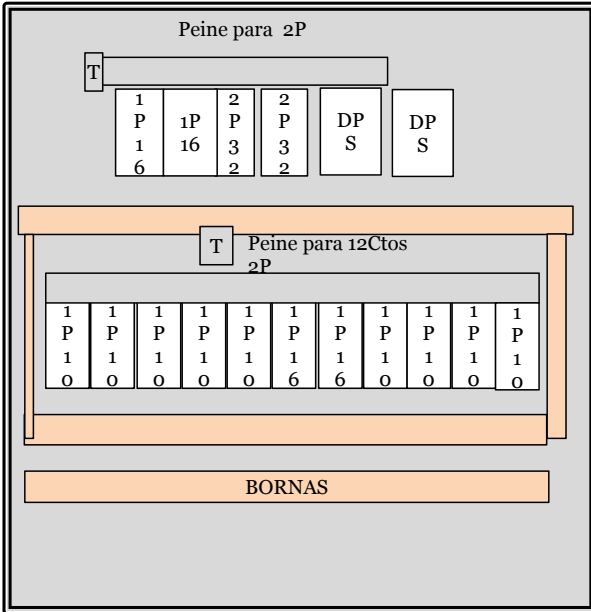

TABLEROS - REGULADO

1°	TABR-P	Tablero para Porteria y Básculas	UPS-Kva	Fases	Voltios
			10	2	230/115

TBR-P Tablero para Porteria y Básculas

Sin escala
 Dimensiones en metros

	m2	Kg	
Altura	0,6	1,45	19,6
Ancho	0,4		
Prof.	0,3		
Lámin	16		
Color	RAL 7032		
IP	60		

Los interruptores serán
 Para 10 Ka
 De doble tornillo marca ABB- o LSIS

Cerradura sin llave

Dos peines LSIS
 uno para dos Interruptores de 1P
 Otro para 10 Interruptores de 1P
 Dos bornas LSIS (Para peines)