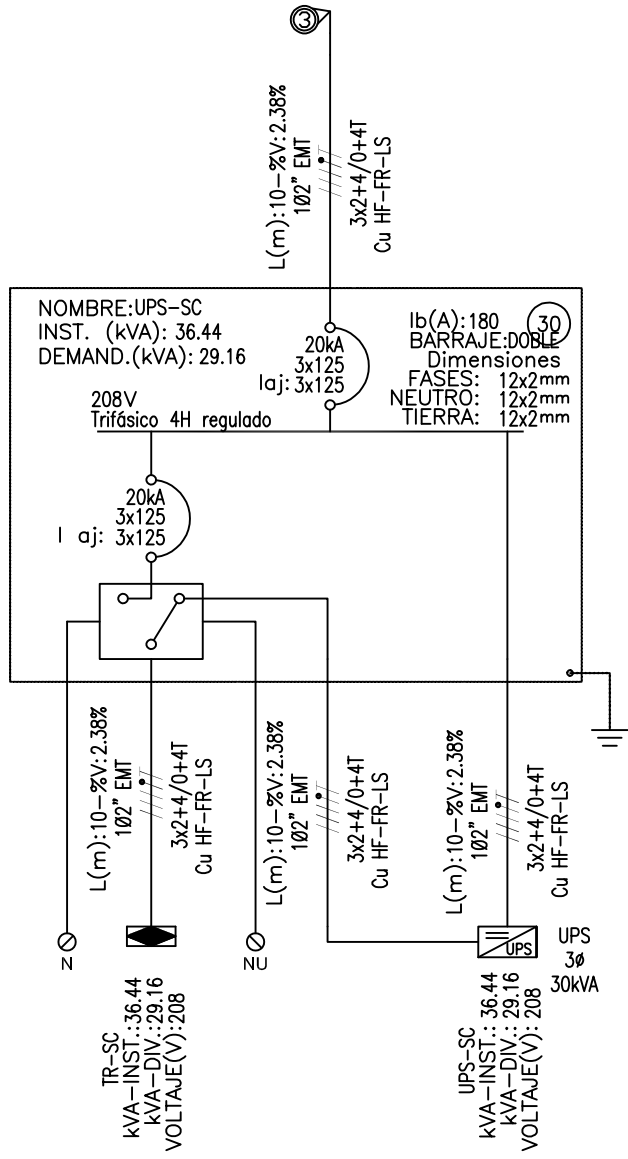

DISEÑO PLANO: D. MADRID  
 DISEÑO: PC MEJIA

FECHA: 03/02/2021  
 FECHA:

**METALANDES S.A.S**

CLIENTE: PC MEJIA  
 PROYECTO: RIVANA  
 CONTENIDO: UNIFILAR

ORDEN DE PRODUCCIÓN: 24527-31  
 TAB REGULADO  
 SERVICIOS COMUNES 208V  
 RESPONSABLE DEL PROYECTO:  
 D. CANO

VERSIÓN: 01  
 ESQUEMA: ARU1  
 HOJA:  
 DE: 147  
 FECHA DE IMPRESIÓN:  
 06-15-2021

RUTA DE ARCHIVO: D:\1.TEMP DIBUJO\2021\PC MEJIA\OP 24527 RIVANA\ELECTRICOS\ARU1 UNIFILAR.DWG