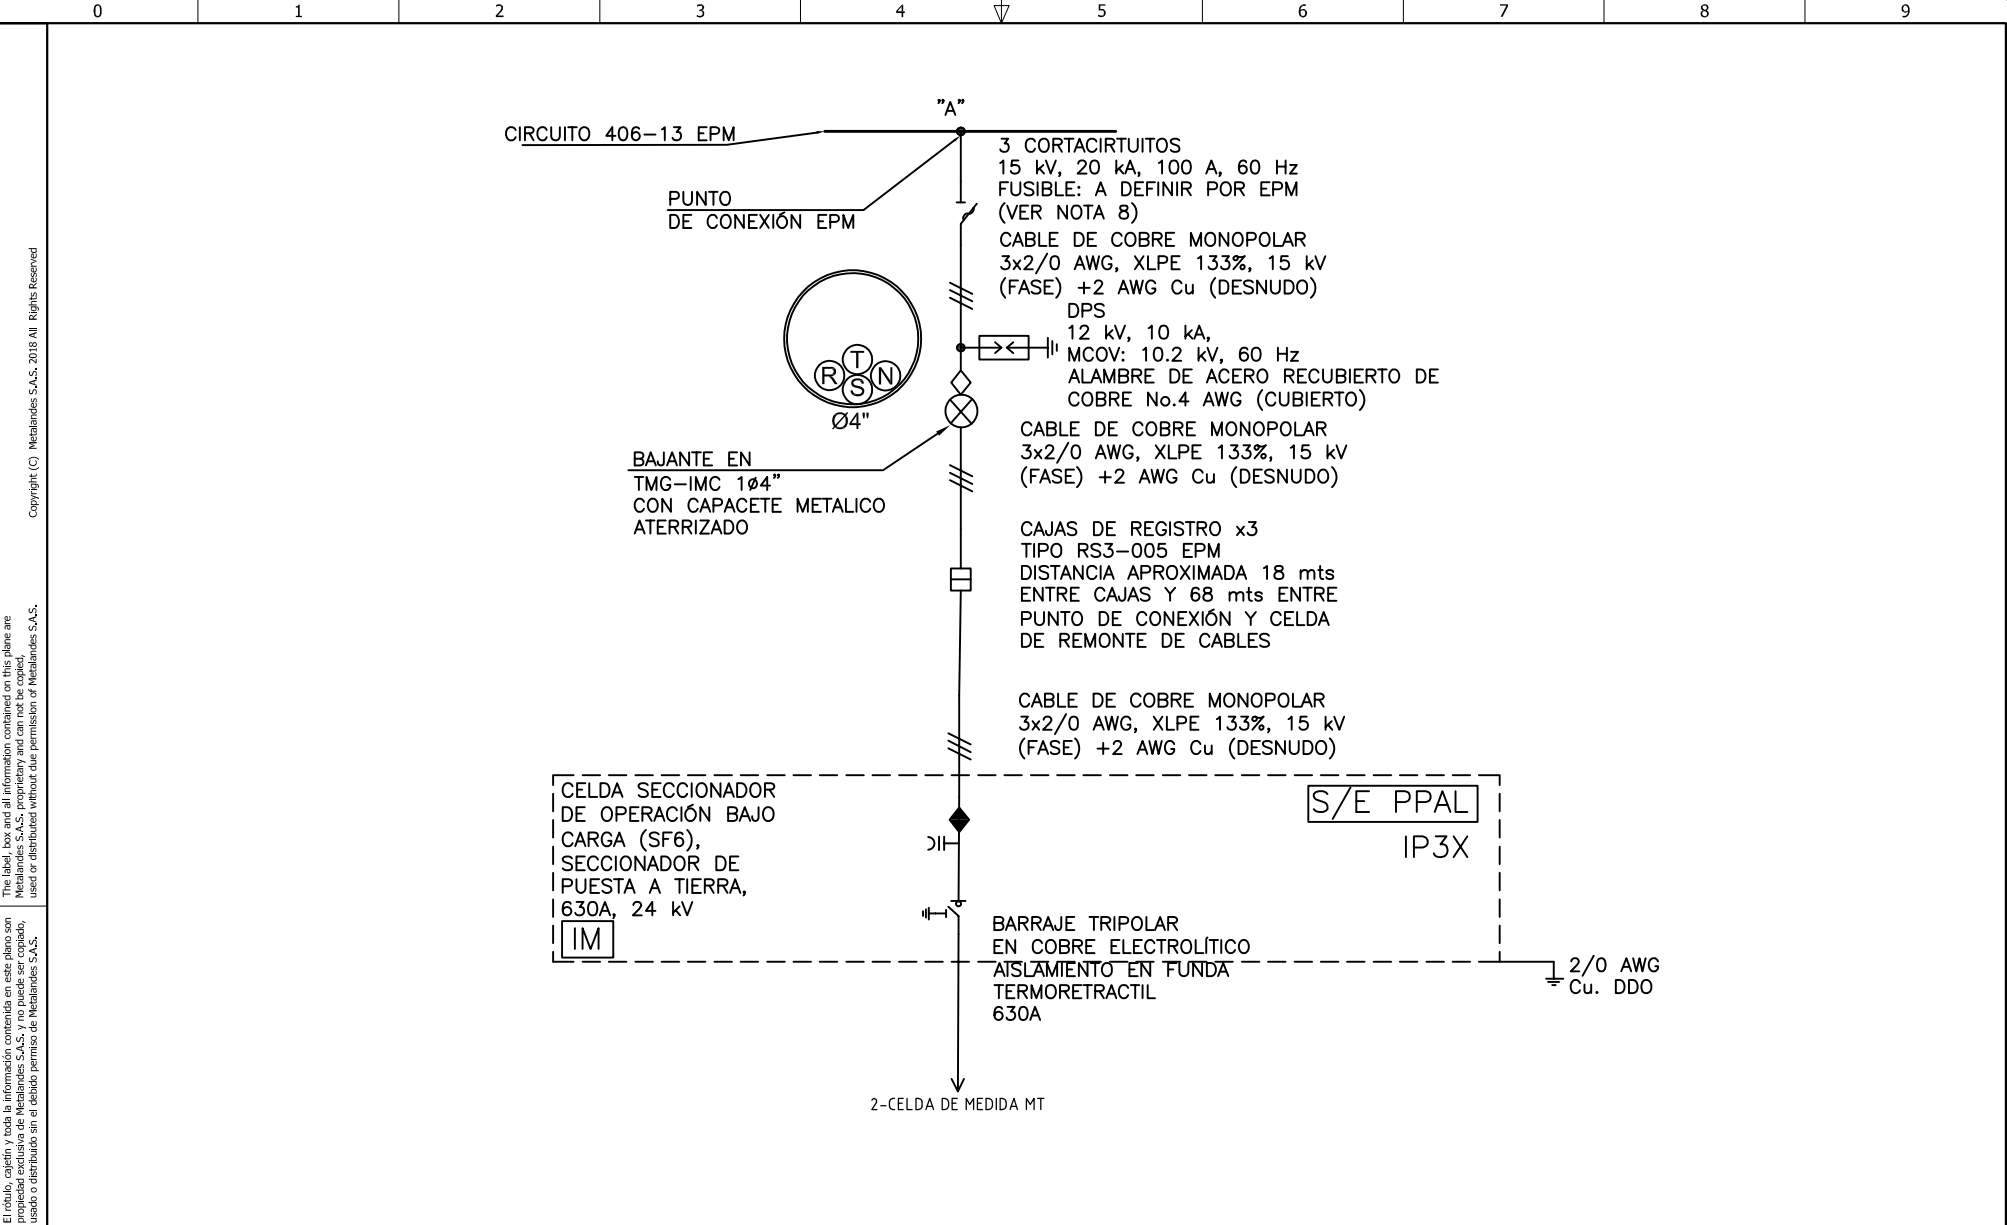

DISEÑO PLANO: D. MADRID
 DISEÑO: MENSULA
 FECHA: 06/04/2020

CLIENTE: MENSULA
 PROYECTO: BANACOL
 CONTENIDO: UNIFILAR

ORDEN DE PRODUCCIÓN: 24491-1
 ML PPAL COMERCIO 208VAC
 RESPONSABLE DEL PROYECTO: F. GONZALEZ
 VERSIÓN: 03
 ESQUEMA: AU1
 HOJA: DE: 10
 FECHA DE IMPRESIÓN: 08-03-2020