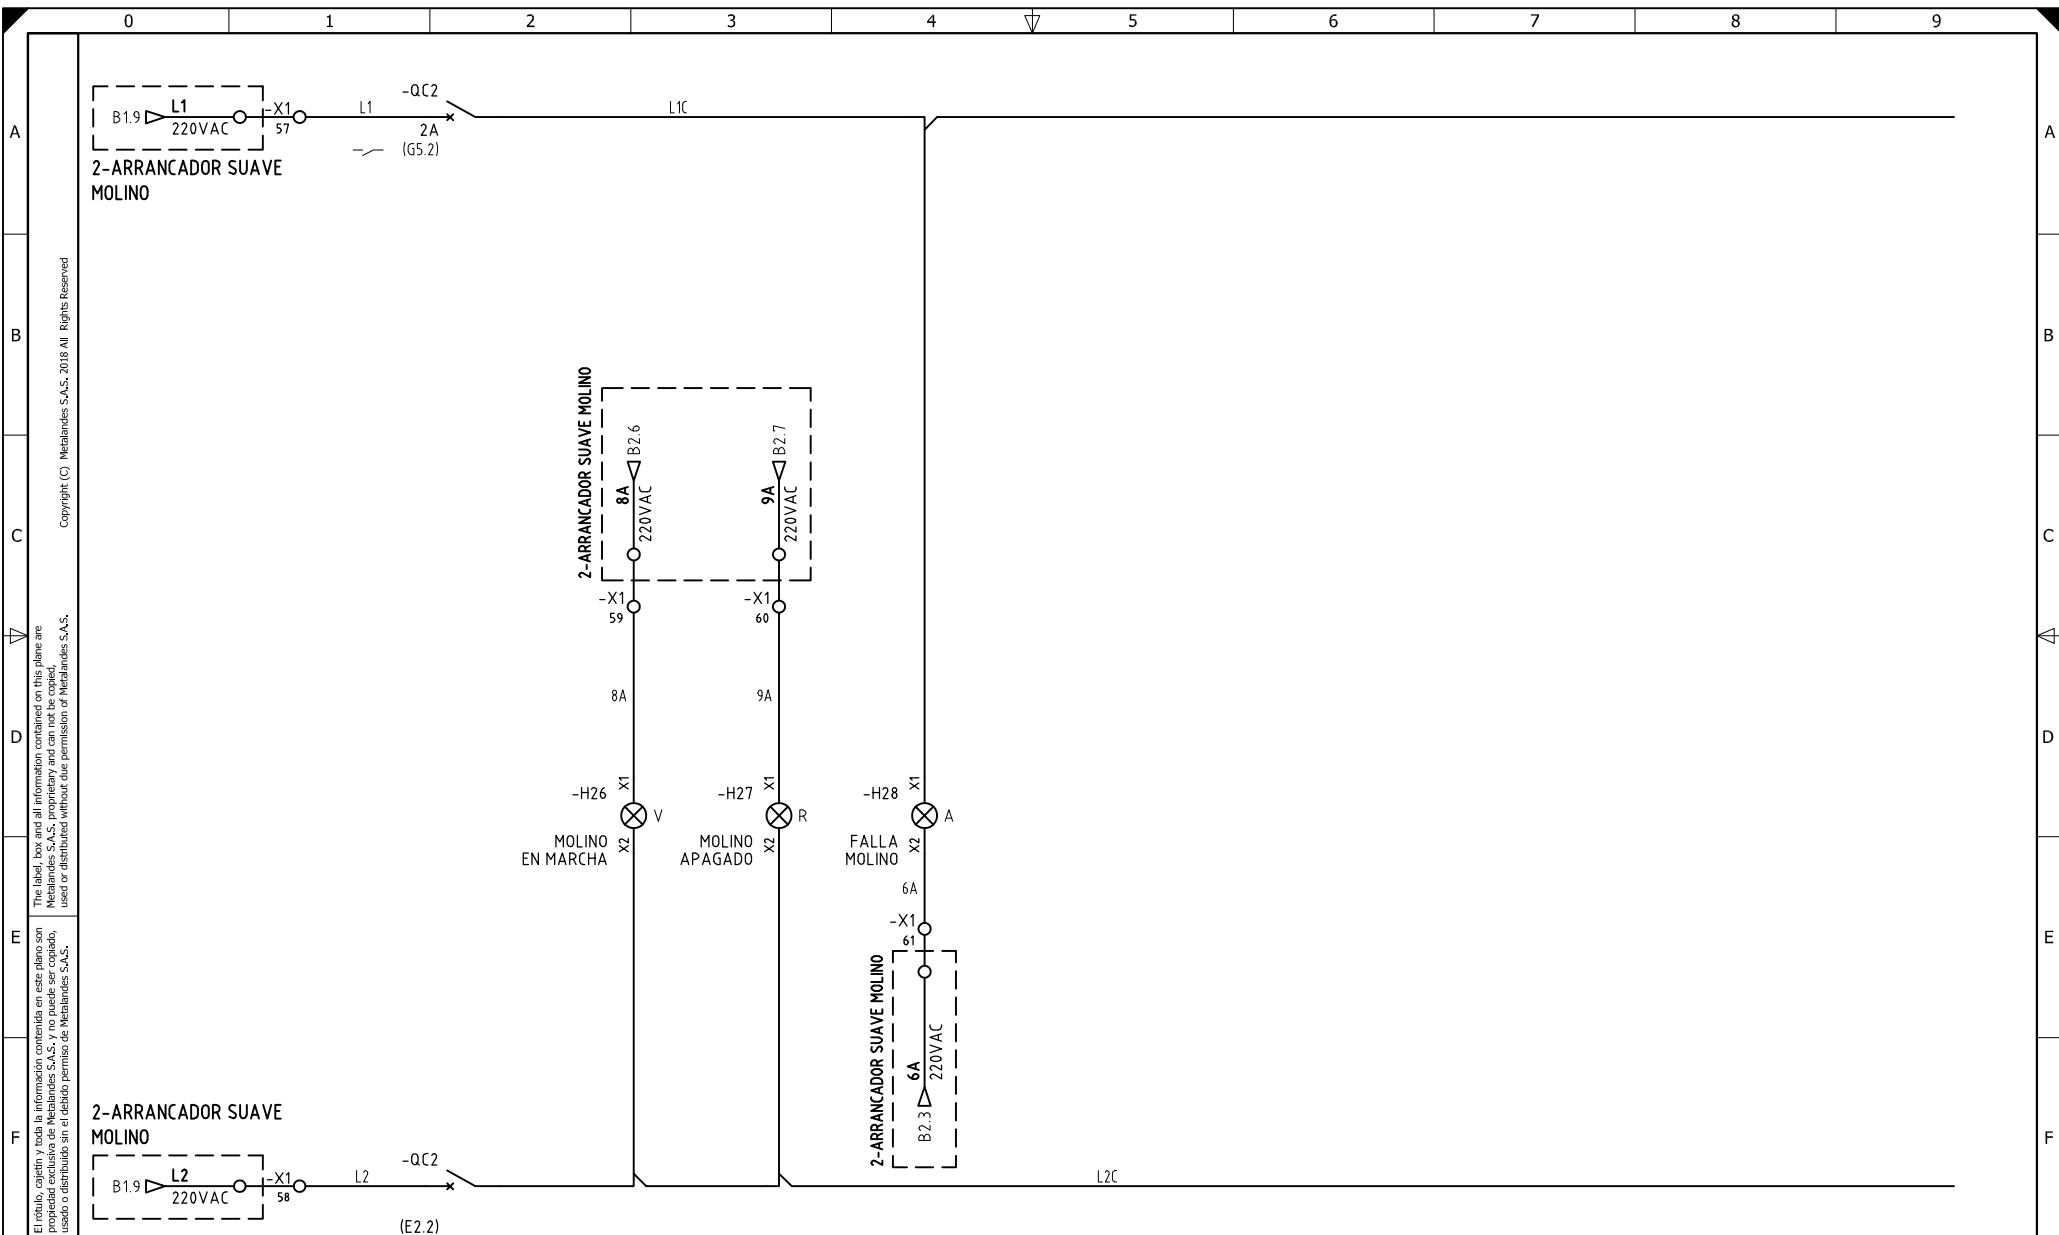

DISEÑO PLANO: D. MADRID	FECHA: 17/03/2020
DISEÑO: CI PROMOTORA MG	FECHA:

METALANDES S.A.S

CLIENTE: CI PROMOTORA MINERA GLOBAL	ORDEN DE PRODUCCIÓN: 24490-7
PROYECTO: MINA SANTA CRUZ	TAB CONTROL
CONTENIDO: CONTROL INDICACION LUMINOSA	REMOTO MOLIENDA
	RESPONSABLE DEL PROYECTO:
	E. GRAJALES

VERSIÓN: 01
ESQUEMA: G4
HOJA:
DE: 54
FECHA DE IMPRESIÓN: 10-05-2020

RUTA DE ARCHIVO: D:\1.TEMP DIBUJO\2020\CI PROMOTORA MG\OP 24490 MINA SANTA CRUZ\ELECTRICOS\VERSION 2\G4 CONTROL_DWG

DISEÑO PLANO:
D. MADRID
DISEÑO:
CI PROMOTORA MG