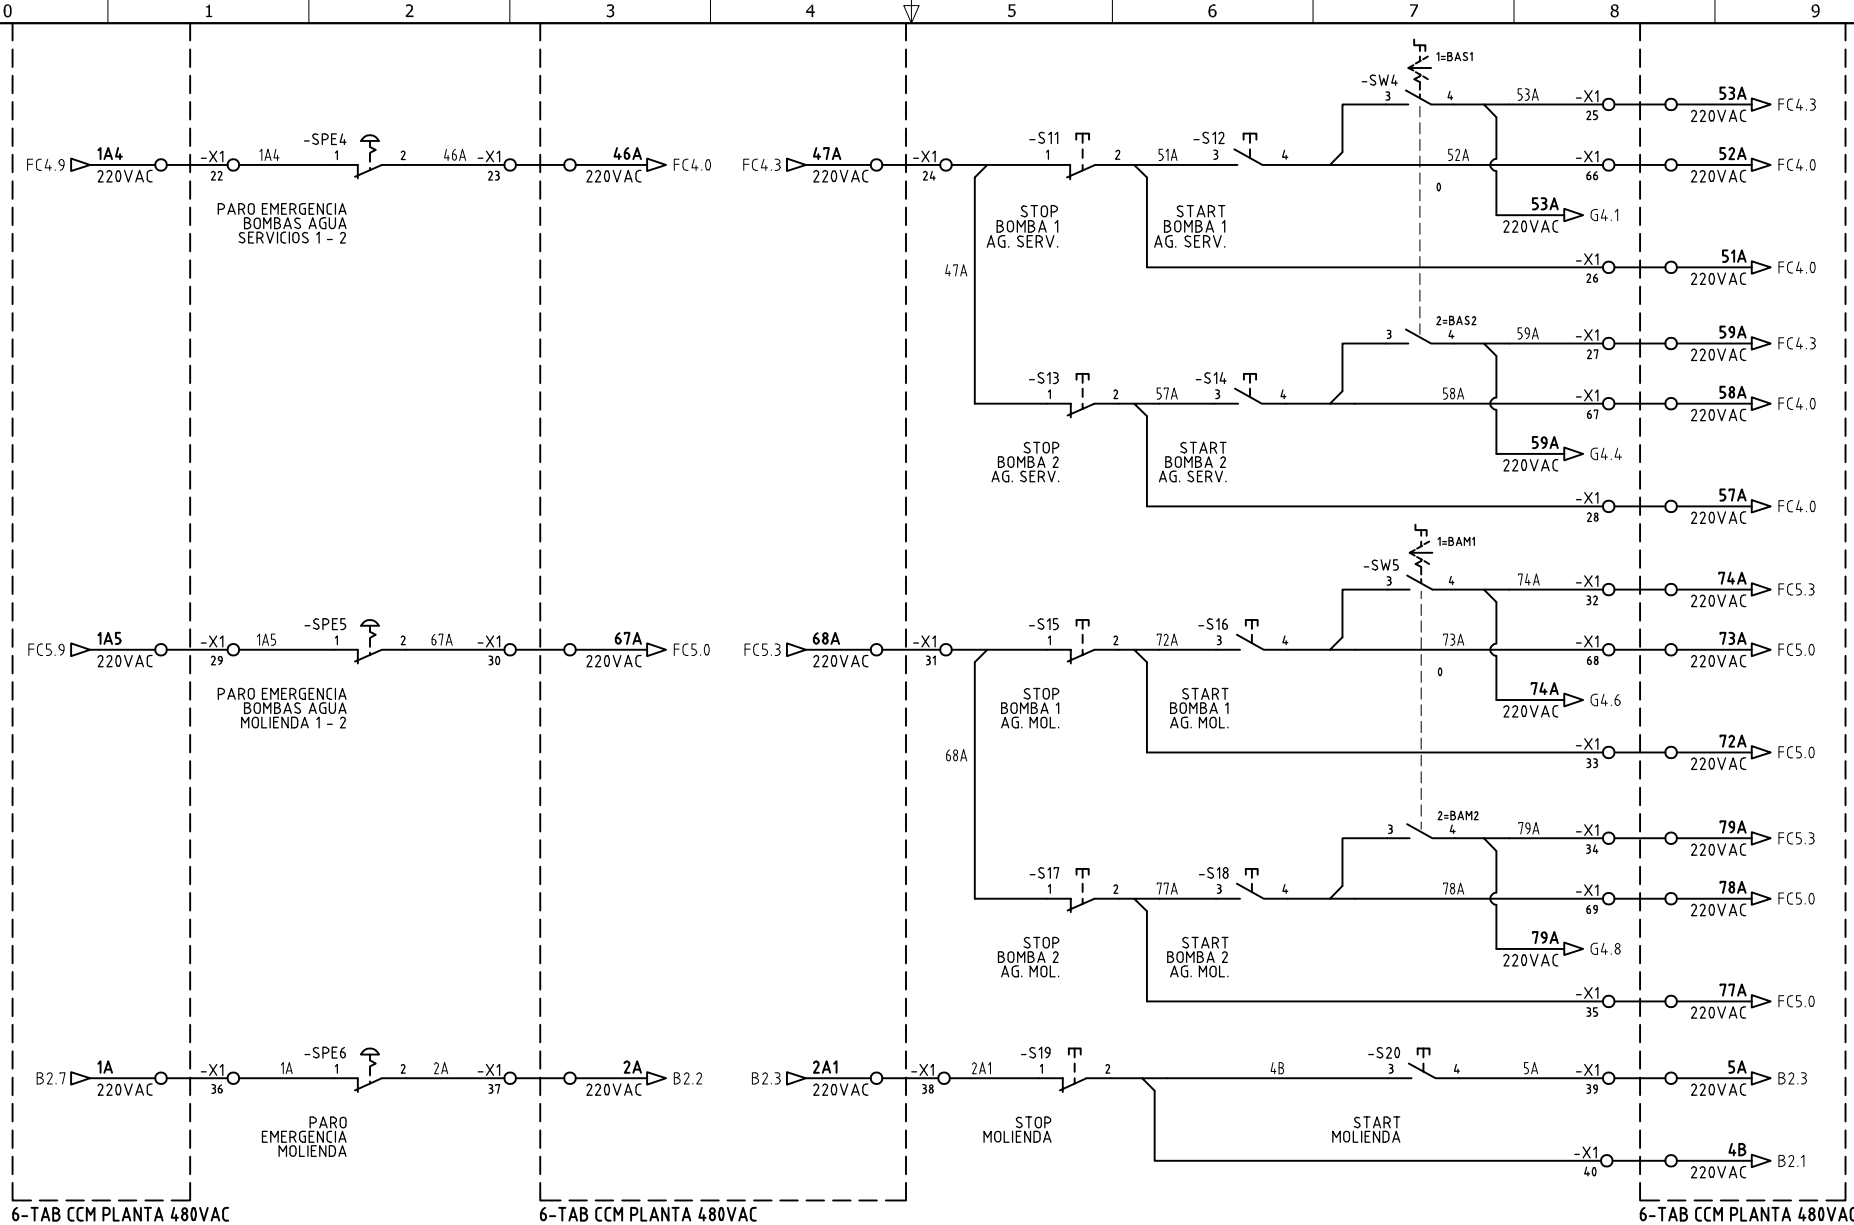

El título, cajetín y toda la información contenida en este plano son propiedad exclusiva de Metalandes S.A.S. y no puede ser copiado, usado o distribuido sin el debido permiso de Metalandes S.A.S.

DISEÑO PLANO:
D. MADRID
FECHA: 17/03/2020
DISEÑO:
CI PROMOTORA MG
FECHA:

METALANDES S.A.S

CLIENTE: CI PROMOTORA MINERA GLOBAL
PROYECTO: MINA SANTA CRUZ
CONTENIDO: CONTROL MANDOS REMOTOS

ORDEN DE PRODUCCIÓN: 24490-7
TAB CONTROL
REMOTO MOLIENDA

VERSIÓN: 01
ESQUEMA: G2
HOJA:

RESPONSABLE DEL PROYECTO:
E. GRAJALES

DE: 51
FECHA DE IMPRESIÓN:
10-05-2020

RUTA DE ARCHIVO: D:\1.TEMP DIBUJO\2020\CI PROMOTORA MG\OP 24490 MINA SANTA CRUZ\ELECTRICOS\VERSION 2\G2 CONTROL_DWG