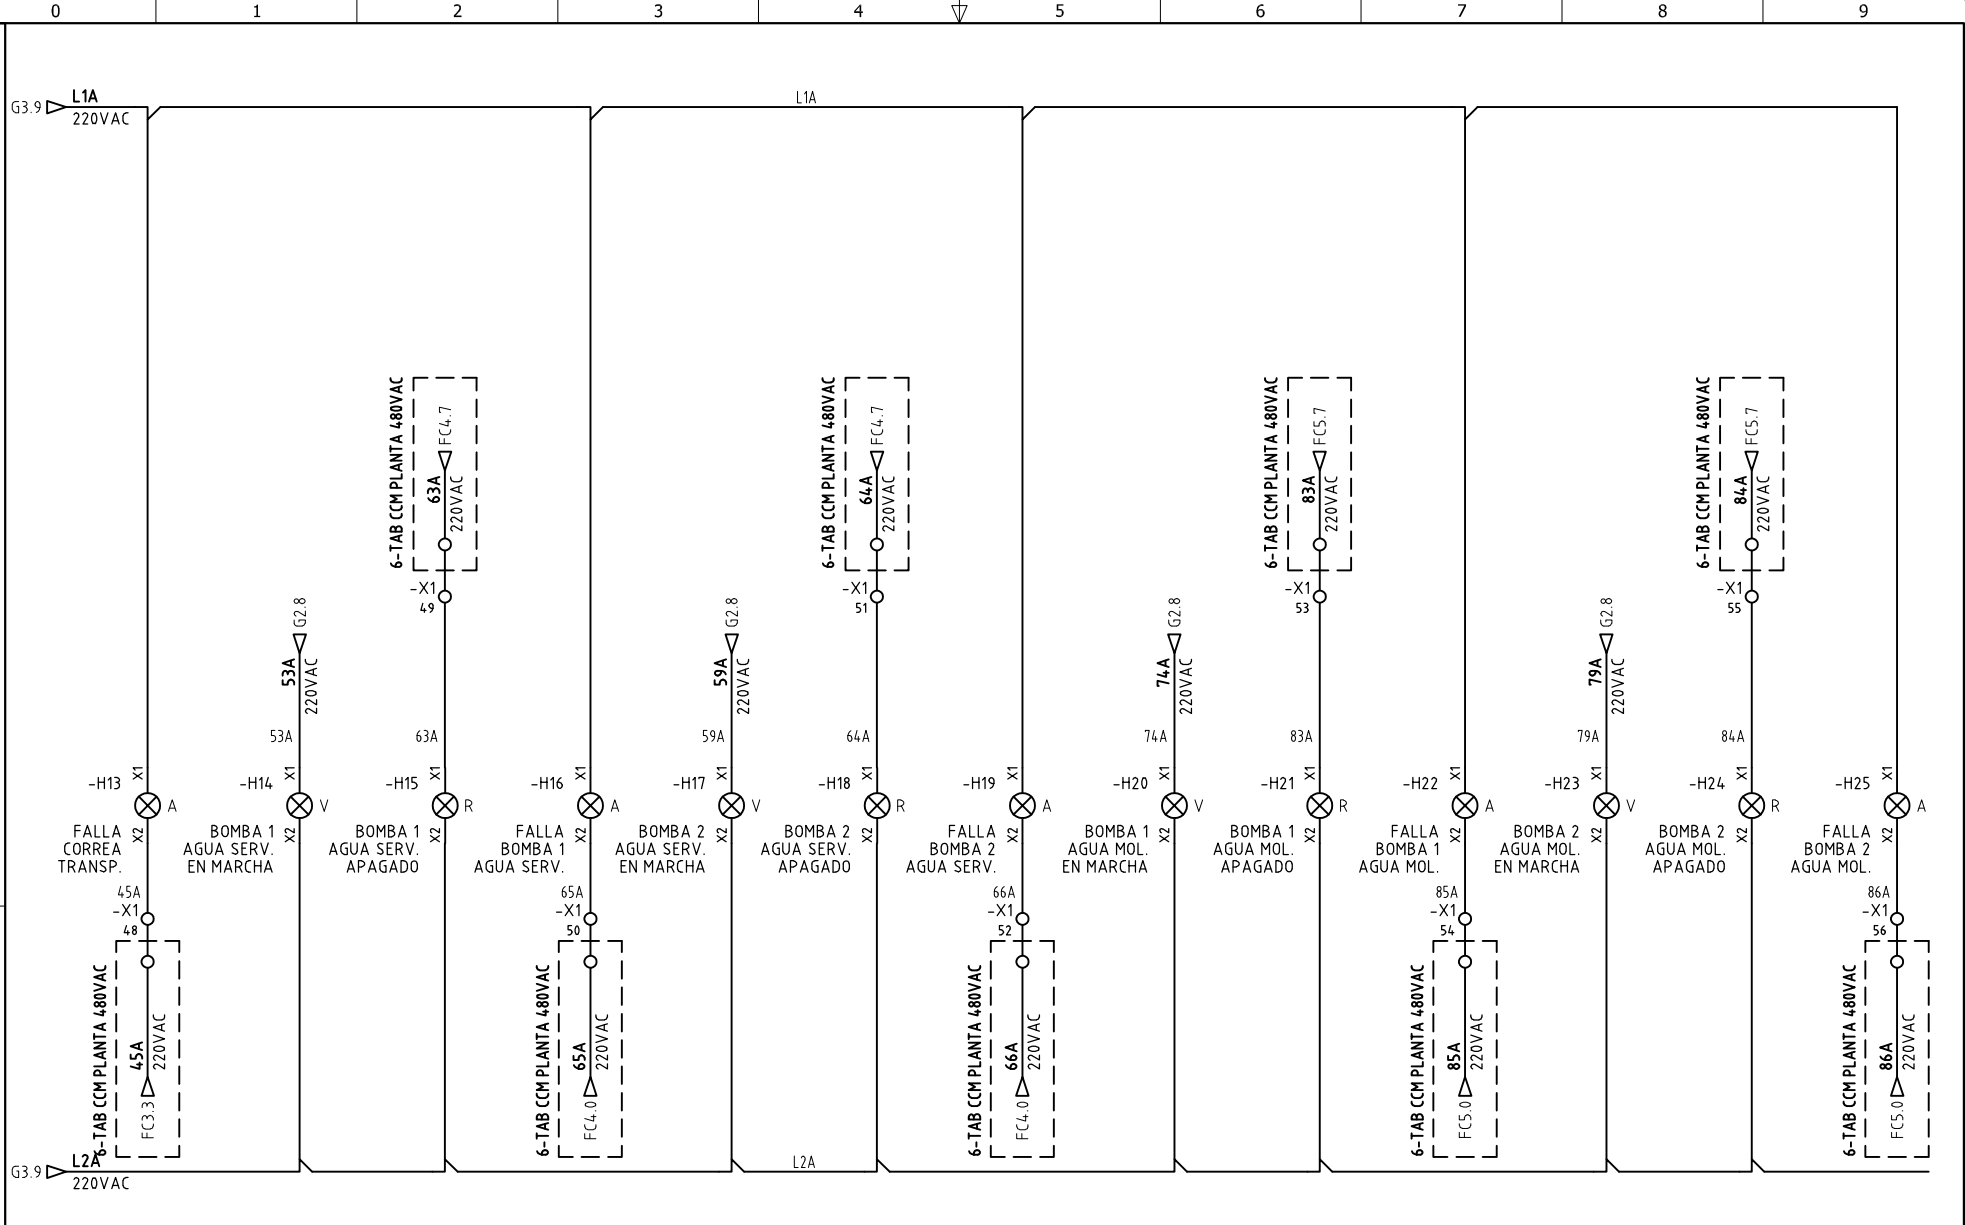

DISEÑO PLANO:	FECHA:
D. MADRID	17/03/2020
DISEÑO:	FECHA:
CI PROMOTORA MG	

METALANDES S.A.S

CLIENTE: CI PROMOTORA MINERA GLOBAL	ORDEN DE PRODUCCIÓN: 24490-7
PROYECTO: MINA SANTA CRUZ	TAB CONTROL
CONTENIDO: CONTROL MANDOS REMOTOS	REMOTO MOLIENDA
	RESPONSABLE DEL PROYECTO:
	E. GRAJALES
RUTA DE ARCHIVO: D:\1.TEMP DIBUJO\2020\CI PROMOTORA MG\OP 24490 MINA SANTA CRUZ\ELECTRICOS\VERSION 2\G1 CONTROL.DWG	

ORDEN DE PRODUCCIÓN: 24490-7
 TAB CONTROL
 REMOTO MOLIENDA

VERSIÓN: 01
 ESQUEMA: G2
 HOJA:

RESPONSABLE DEL PROYECTO:
E. GRAJALES

DE: 51
 FECHA DE IMPRESIÓN:
 10-05-2020

RUTA DE ARCHIVO: D:\1.TEMP DIBUJO\2020\CI PROMOTORA MG\OP 24490 MINA SANTA CRUZ\ELECTRICOS\VERSION 2\G2 CONTROL_DWG

METALANDES S.A.S

CLIENTE: CI PROMOTORA MINERA GLOBAL
 PROYECTO: MINA SANTA CRUZ
 CONTENIDO: CONTROL INDICACION LUMINOSA
 ORDEN DE PRODUCCIÓN: 24490-7
 TAB CONTROL REMOTO MOLIENDA
 RESPONSABLE DEL PROYECTO:
E. GRAJALES

DISEÑO PLANO: D. MADRID	FECHA: 17/03/2020
DISEÑO: CI PROMOTORA MG	FECHA:

METALANDES S.A.S

CLIENTE: CI PROMOTORA MINERA GLOBAL	ORDEN DE PRODUCCIÓN: 24490-7
PROYECTO: MINA SANTA CRUZ	TAB CONTROL
CONTENIDO: CONTROL INDICACION LUMINOSA	REMOTO MOLIENDA
	RESPONSABLE DEL PROYECTO:
	E. GRAJALES