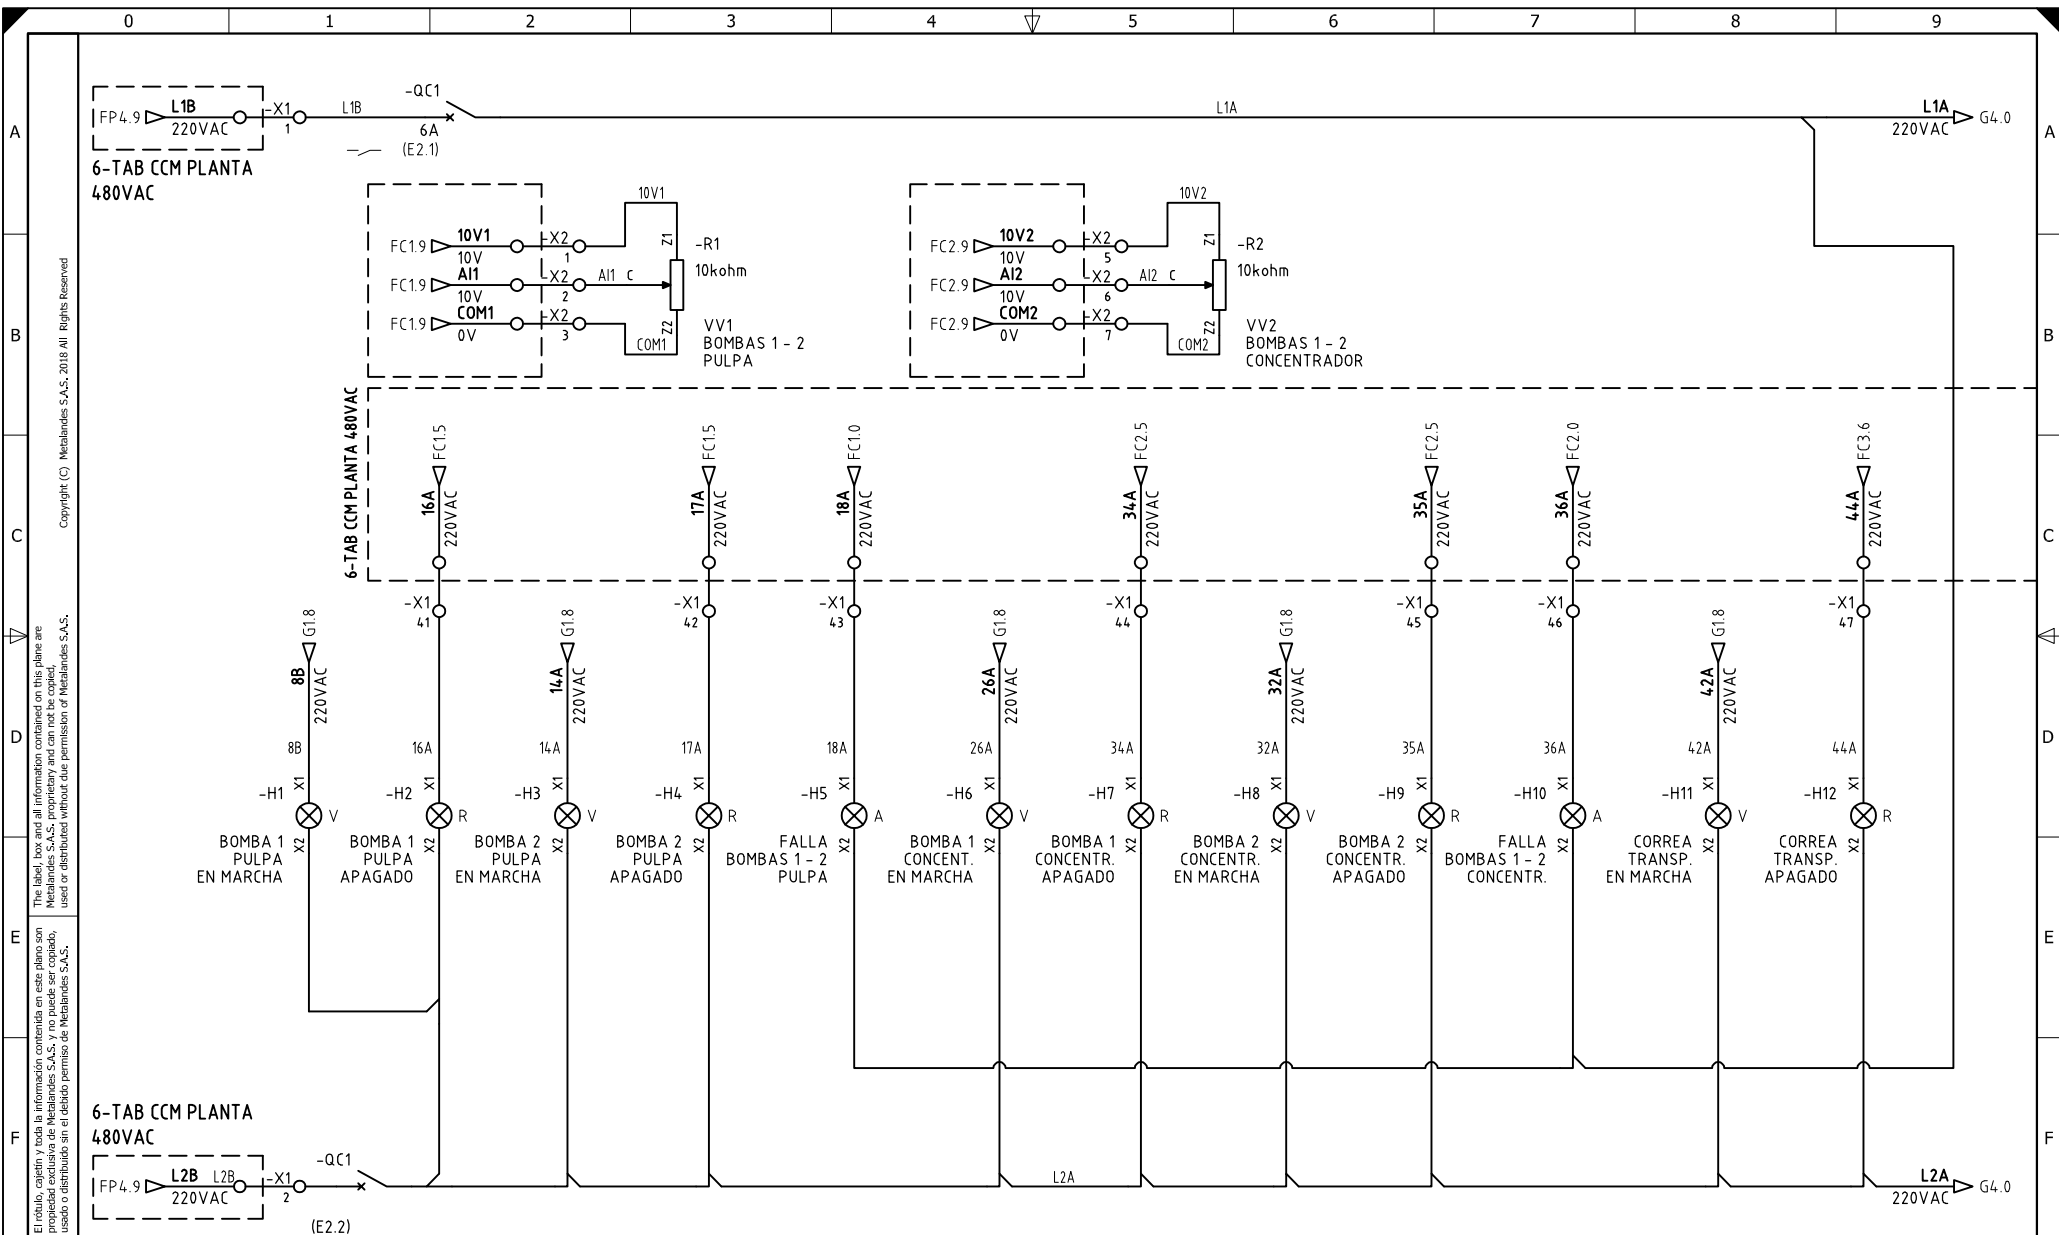

DISEÑO PLANO:	FECHA:
D. MADRID	17/03/2020
DISEÑO:	FECHA:
CI PROMOTORA MG	

METALANDES S.A.S

CLIENTE: CI PROMOTORA MINERA GLOBAL	ORDEN DE PRODUCCIÓN: 24490-7
PROYECTO: MINA SANTA CRUZ	TAB CONTROL
CONTENIDO: CONTROL MANDOS REMOTOS	REMOTO MOLIENDA
	RESPONSABLE DEL PROYECTO:
	E. GRAJALES
RUTA DE ARCHIVO: D:\1.TEMP DIBUJO\2020\CI PROMOTORA MG\OP 24490 MINA SANTA CRUZ\ELECTRICOS\VERSION 2\G1 CONTROL.DWG	

ORDEN DE PRODUCCIÓN: 24490-7
 TAB CONTROL
 REMOTO MOLIENDA

VERSIÓN: 01
 ESQUEMA: G2
 HOJA:

RESPONSABLE DEL PROYECTO:
E. GRAJALES

DE: 51
 FECHA DE IMPRESIÓN:
 10-05-2020

RUTA DE ARCHIVO: D:\1.TEMP DIBUJO\2020\CI PROMOTORA MG\OP 24490 MINA SANTA CRUZ\ELECTRICOS\VERSION 2\G2 CONTROL_DWG

METALANDES S.A.S

CLIENTE: CI PROMOTORA MINERA GLOBAL
 PROYECTO: MINA SANTA CRUZ
 CONTENIDO: CONTROL INDICACION LUMINOSA
 ORDEN DE PRODUCCIÓN: 24490-7
 TAB CONTROL REMOTO MOLIENDA
 RESPONSABLE DEL PROYECTO:
E. GRAJALES

DISEÑO PLANO: D. MADRID	FECHA: 17/03/2020
DISEÑO: CI PROMOTORA MG	FECHA:

METALANDES S.A.S

CLIENTE: CI PROMOTORA MINERA GLOBAL	ORDEN DE PRODUCCIÓN: 24490-7
PROYECTO: MINA SANTA CRUZ	TAB CONTROL
CONTENIDO: CONTROL INDICACION LUMINOSA	REMOTO MOLIENDA
	RESPONSABLE DEL PROYECTO:
	E. GRAJALES