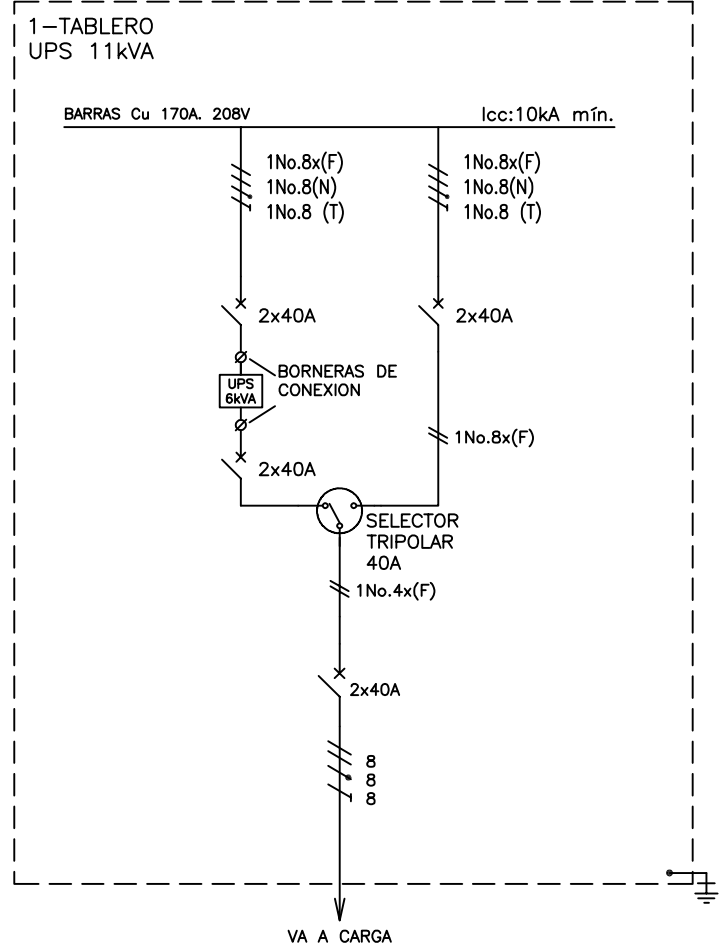

0 1 2 3 4 5 6 7 8 9

A

B

C

D

E

F

A

B

C

D

E

F

Copyright (C) Metalandes S.A.S. 2016. All Rights Reserved

El rótulo, cajetín y toda la información contenida en este plano son propiedad exclusiva de Metalandes S.A.S. y no puede ser copiado, usado o distribuido sin el debido permiso de Metalandes S.A.S.

DISEÑO PLANO: D. MADRID
DISEÑO: CNCH

FECHA: 04/02/2020

CLIENTE: COMPAÑIA NACIONAL DE CHOCOLATES
PROYECTO: SISTEMAS
CONTENIDO: UNIFILAR

ORDEN DE PRODUCCIÓN: 24460-2
TAB UPS 6KVA
RESPONSABLE DEL PROYECTO: A. RESTREPO

VERSIÓN: 01
ESQUEMA: BU1
HOJA:
DE: 12

RUTA DE ARCHIVO: D:\1.TEMP DIBUJO\2020\C\COMPAÑIA NACIONAL DE CHOCOLATES\OP 24460 SISTEMAS\ELECTRICOS\BU1 UNIFILAR.dwg