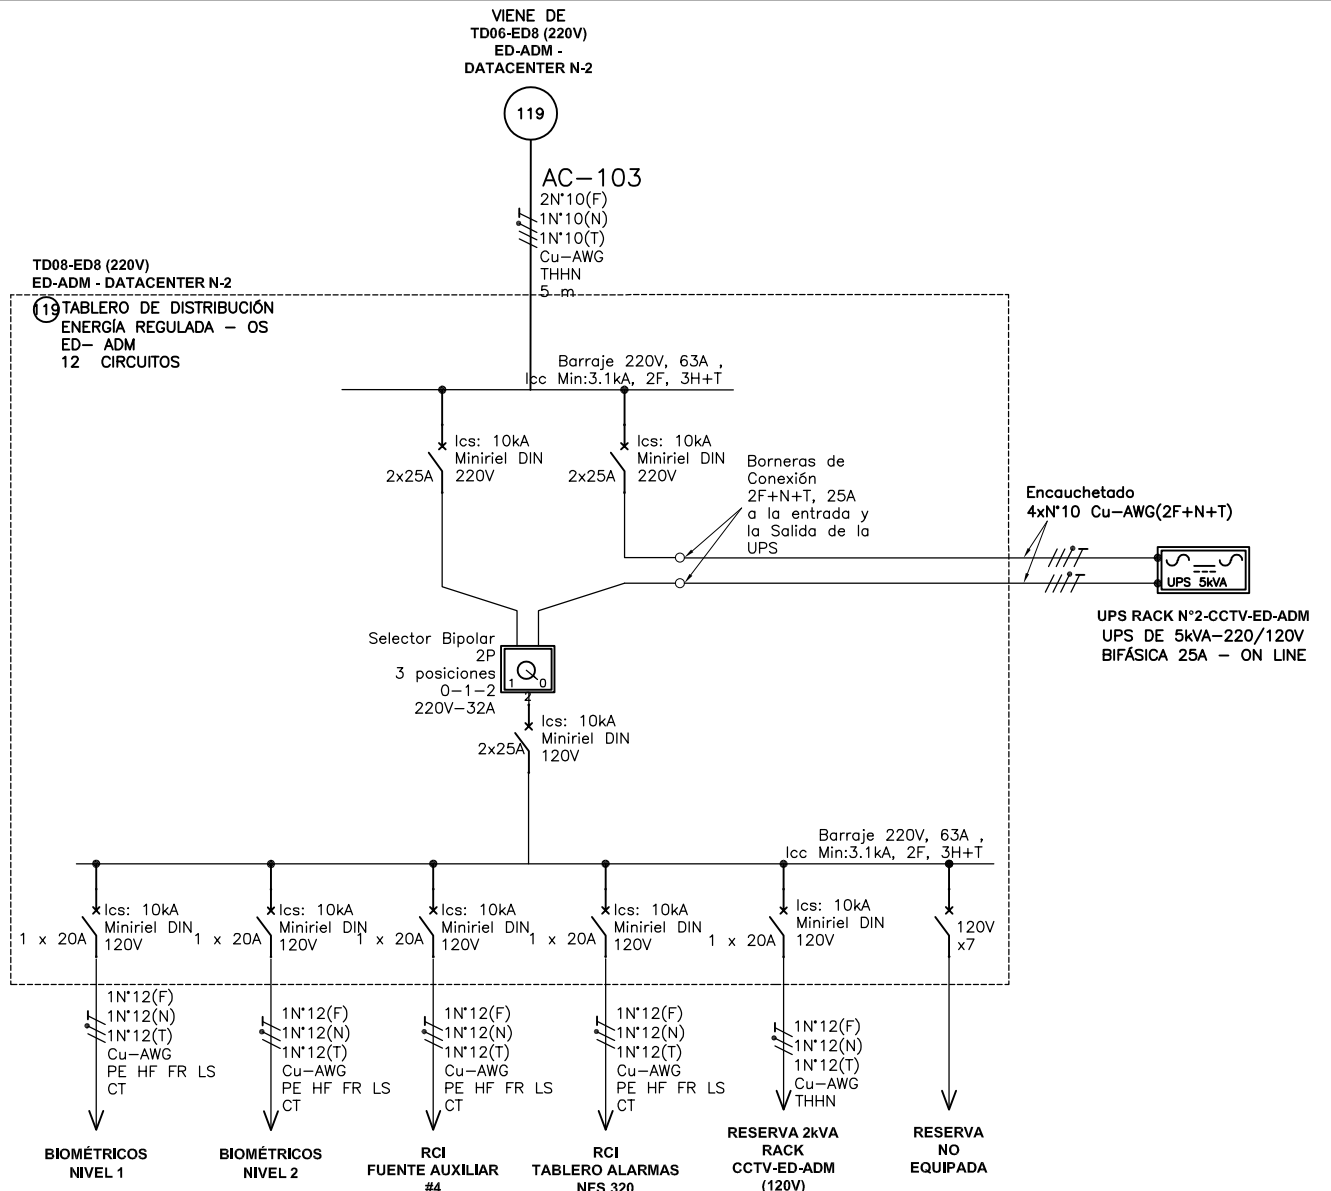

DISEÑO PLANO:	FECHA:
D. MADRID	06/05/2021
DISEÑO:	FECHA:
SOLINGENIA	

CLIENTE: SOLINGENIA
PROYECTO: PEPISCO
CONTENIDO: UNIFILAR
RUTA DE ARCHIVO: D:\1.TEMP DIBUJO\2021\S\SOLINGENIA\OP 24311 PEPISCO\ELECTRICOS\JCU1 UNIFILAR.DWG

ORDEN DE PRODUCCIÓN: 24311-60	VERSIÓN: 01
TD08-ED8 220V Nº119	ESQUEMA: JCU1
RESPONSABLE DEL PROYECTO:	HOJA:
E. GRAJALES	DE: 187
	FECHA DE IMPRESIÓN:
	10-23-2021