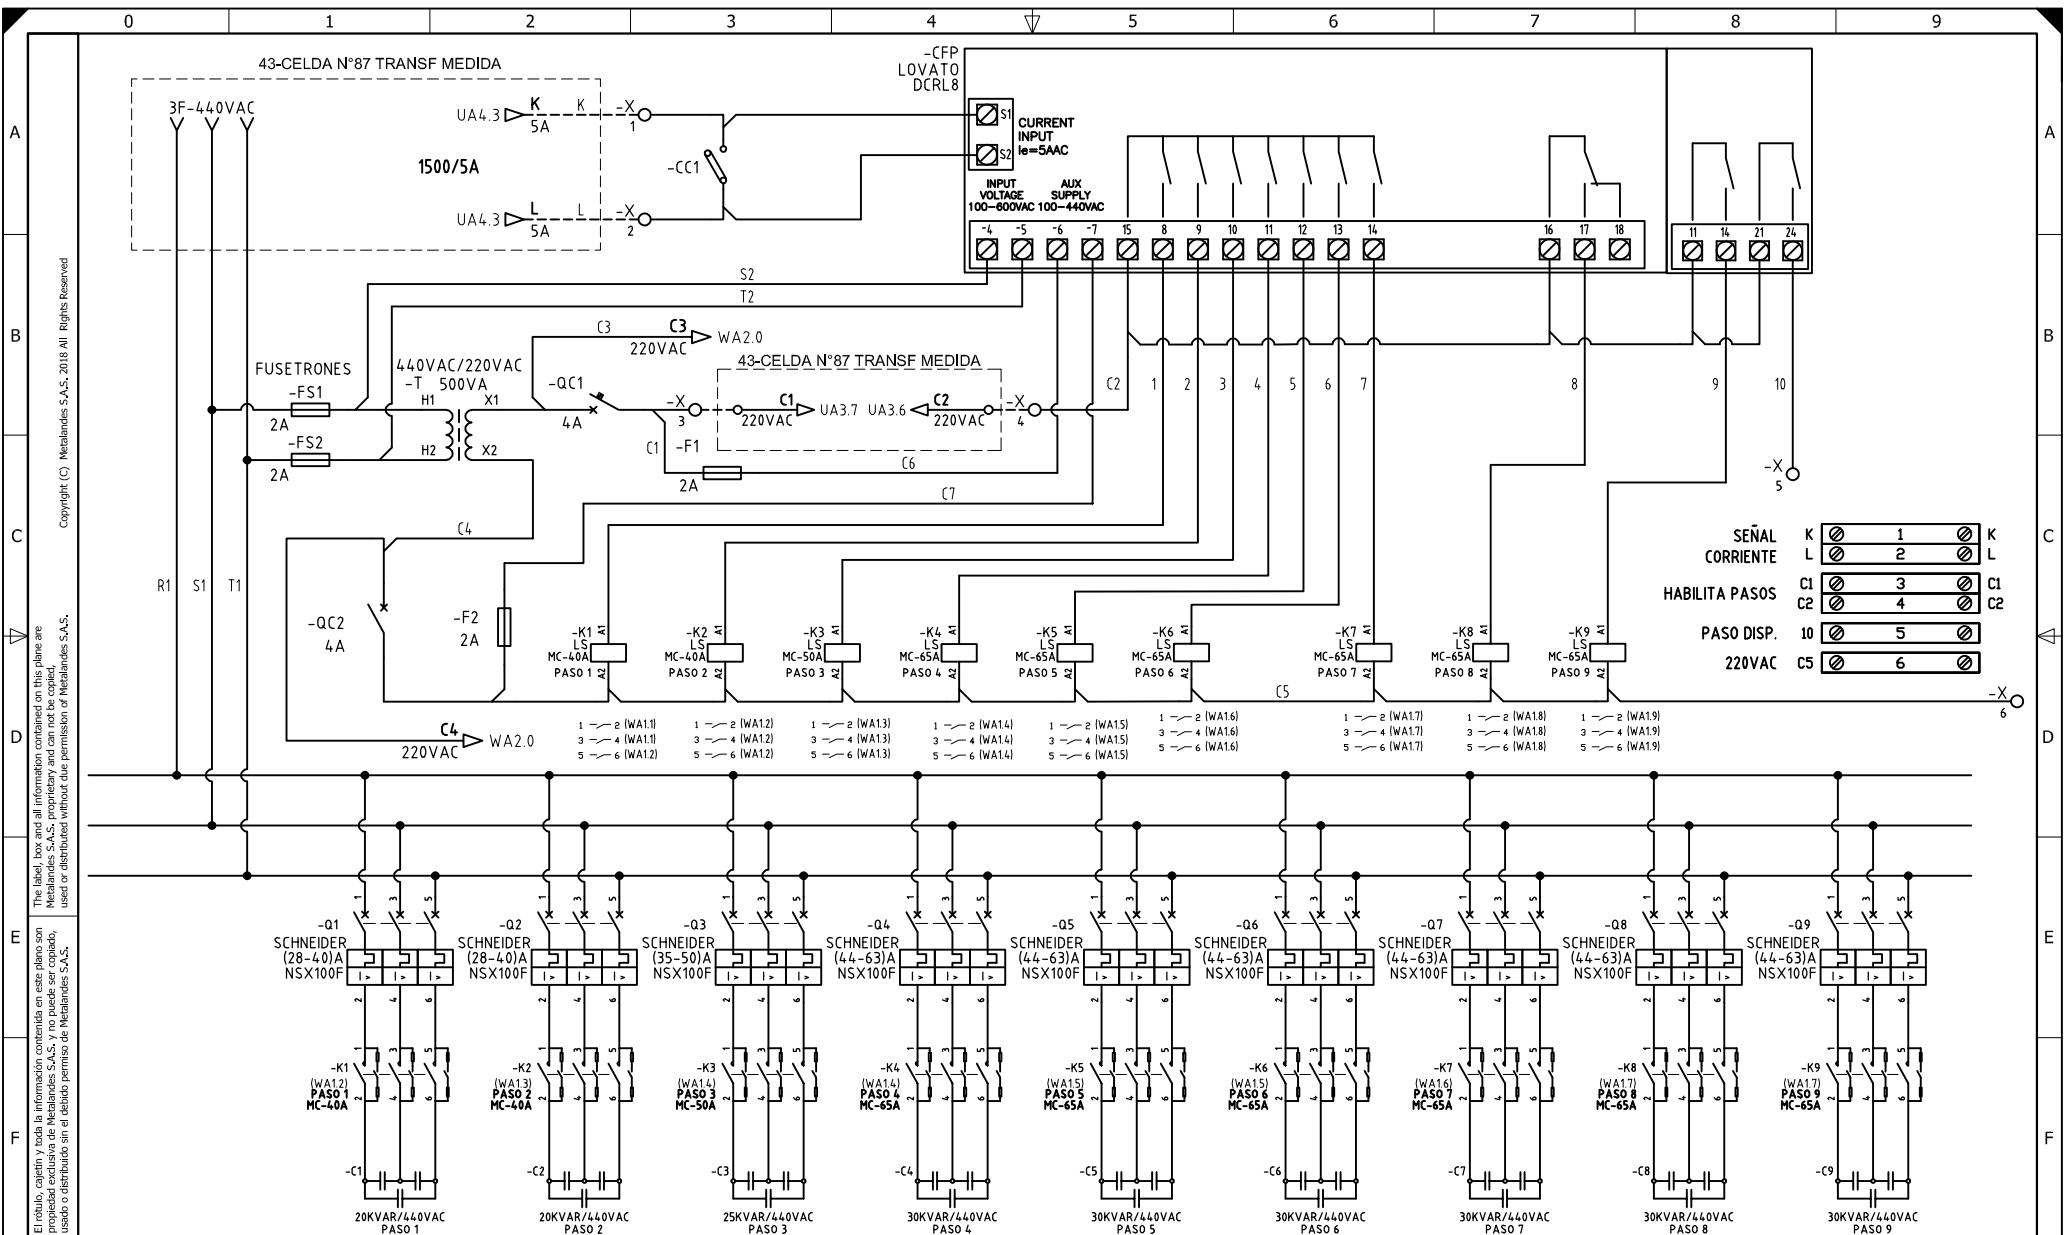

El título, cajetín y toda la información contenida en este plano son propiedad exclusiva de Metalandes S.A.S. y no puede ser copiado, usado o distribuido sin el debido permiso de Metalandes S.A.S.

SEÑAL	K	1	K
CORRIENTE	L	2	L
HABILITA PASOS	C1	3	C1
	C2	4	C2
PASO DISP.	10	5	
220VAC	C5	6	

DISEÑO PLANO:
D. MADRID
DISEÑO:
SOLINGENIA

FECHA:
06/05/2021
FECHA:

METALANDES S.A.S

CLIENTE: SOLINGENIA
PROYECTO: PEPSICO
CONTENIDO: CORRECTOR FACTOR DE POTENCIA

ORDEN DE PRODUCCIÓN: 24311-44
CELDA N°89 FACTOR DE POTENCIA 243KVAR
RESPONSABLE DEL PROYECTO:
E. GRAJALES

VERSIÓN: 01
ESQUEMA: WA1
HOJA:
DE: 191
FECHA DE IMPRESIÓN:
10-23-2021

RUTA DE ARCHIVO: D:\1.TEMP DIBUJO\2021\S\SOLINGENIA\OP 24311 PEPSICO\ELECTRICOS\WA1 CORRECTOR FACTOR DE POTENCIA.DWG