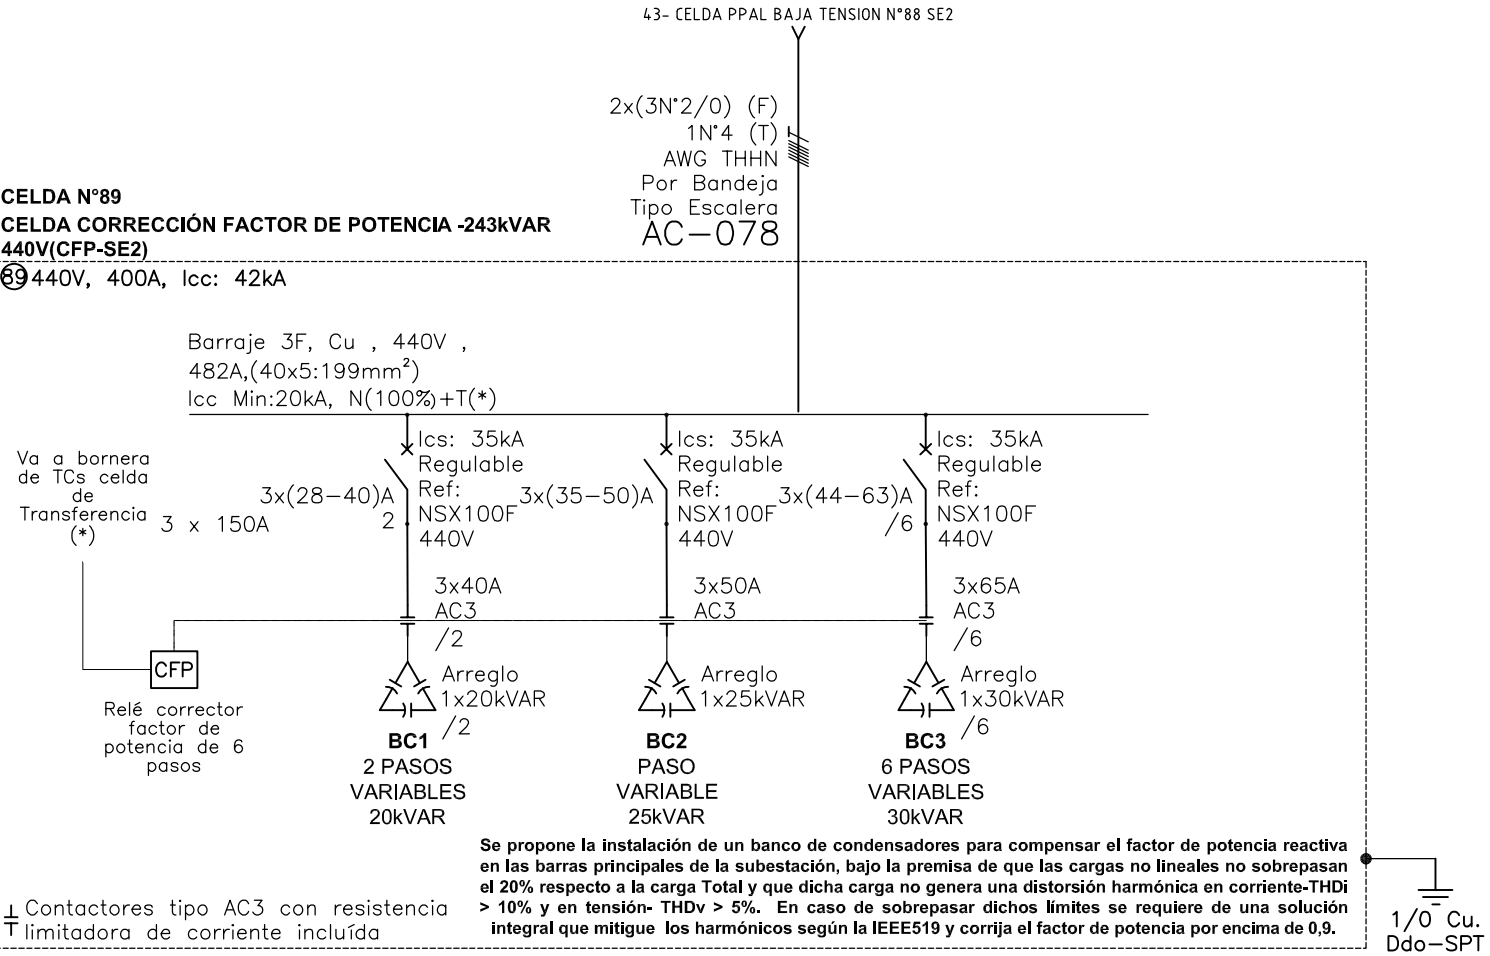

CELDA N°89
CELDA CORRECCIÓN FACTOR DE POTENCIA -243kVAR
440V(CFP-SE2)

440V, 400A, Icc: 42kA

Barraje 3F, Cu, 440V,
 482A, (40x5:199mm²)
 Icc Min:20kA, N(100%)+T(*)

DISEÑO PLANO:	FECHA:
D. MADRID	06/05/2021
DISEÑO:	FECHA:
SOLINGENIA	

CLIENTE: SOLINGENIA
PROYECTO: PEPSICO
CONTENIDO: UNIFILAR

ORDEN DE PRODUCCIÓN: 24311-44	VERSIÓN: 01
CELDA N°89 FACTOR DE POTENCIA 243KVAR	ESQUEMA: WAU1
RESPONSABLE DEL PROYECTO: E. GRAJALES	HOJA:
	DE: 116
	FECHA DE IMPRESIÓN:
	10-23-2021

SEÑAL	K	1	K
CORRIENTE	L	2	L
HABILITA PASOS	C1	3	C1
	C2	4	C2
PASO DISP.	10	5	
220VAC	C5	6	

DISEÑO PLANO:
D. MADRID
 DISEÑO:
SOLINGENIA

FECHA:
 06/05/2021
 FECHA:

METALANDES S.A.S

CLIENTE: SOLINGENIA
 PROYECTO: PEPSICO
 CONTENIDO: CORRECTOR FACTOR DE POTENCIA