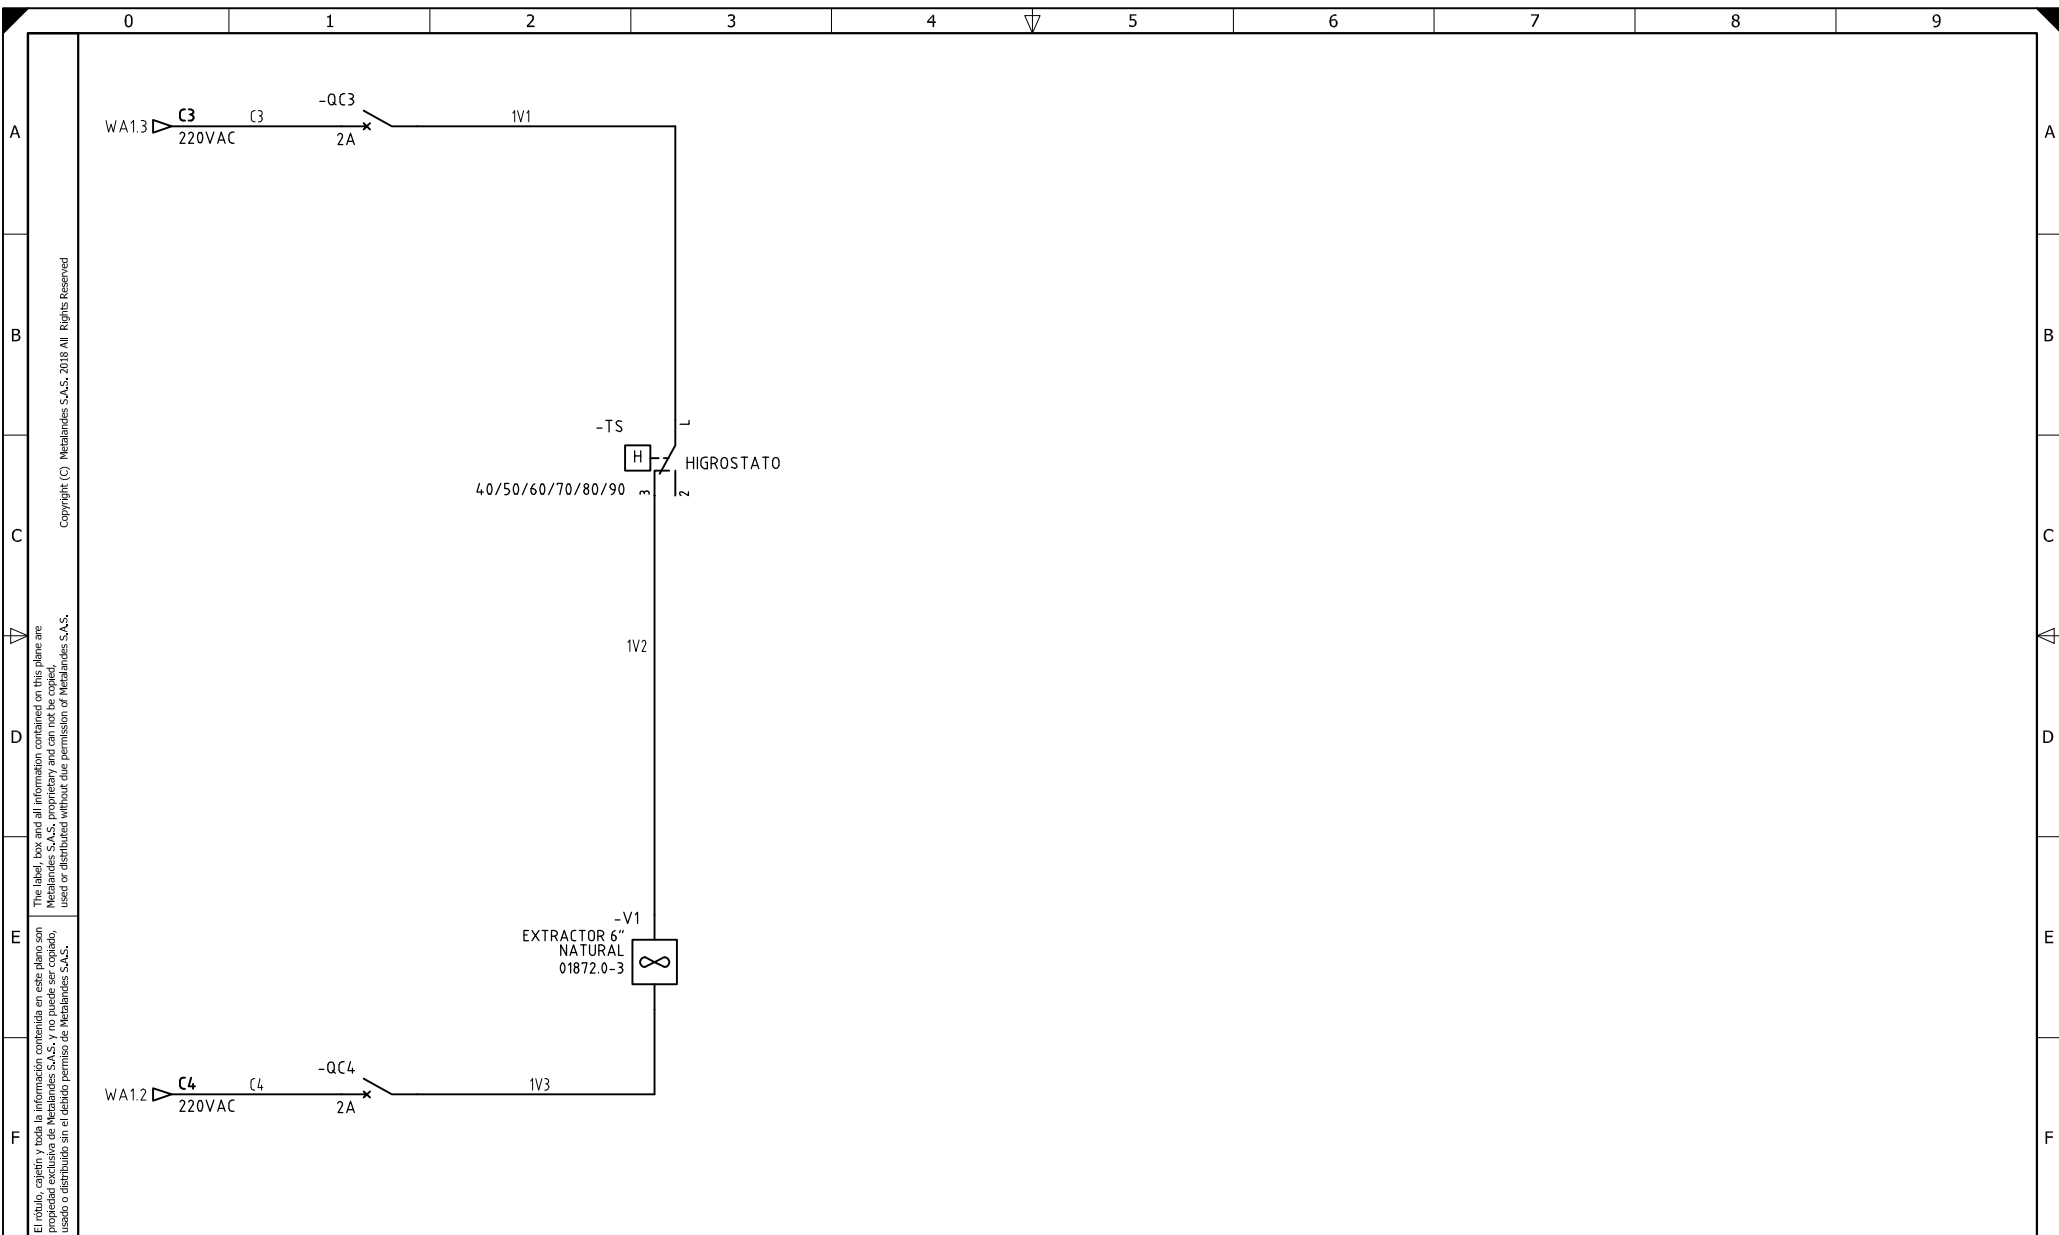

El título, cajetín y toda la información contenida en este plano son propiedad exclusiva de Metalandes S.A.S., y no puede ser copiado, usado o distribuido sin el debido permiso de Metalandes S.A.S.

DISEÑO PLANO:	FECHA:
D. MADRID	06/05/2021
DISEÑO:	FECHA:
SOLINGENIA	

CLIENTE: SOLINGENIA
PROYECTO: PEPISCO
CONTENIDO: CONTROL VENTILACION
RUTA DE ARCHIVO: D:\1.TEMP DIBUJO\2021\S\SOLINGENIA\OP 24311 PEPISCO\ELECTRICOS\WAZ CONTROL DE VENTILACION.DWG

ORDEN DE PRODUCCIÓN: 24311-44	VERSIÓN: 01
CELDA N°89 FACTOR DE POTENCIA 243KVAR	ESQUEMA: WAZ
RESPONSABLE DEL PROYECTO: E. GRAJALES	HOJA: DE: 205
	FECHA DE IMPRESIÓN: 10-23-2021