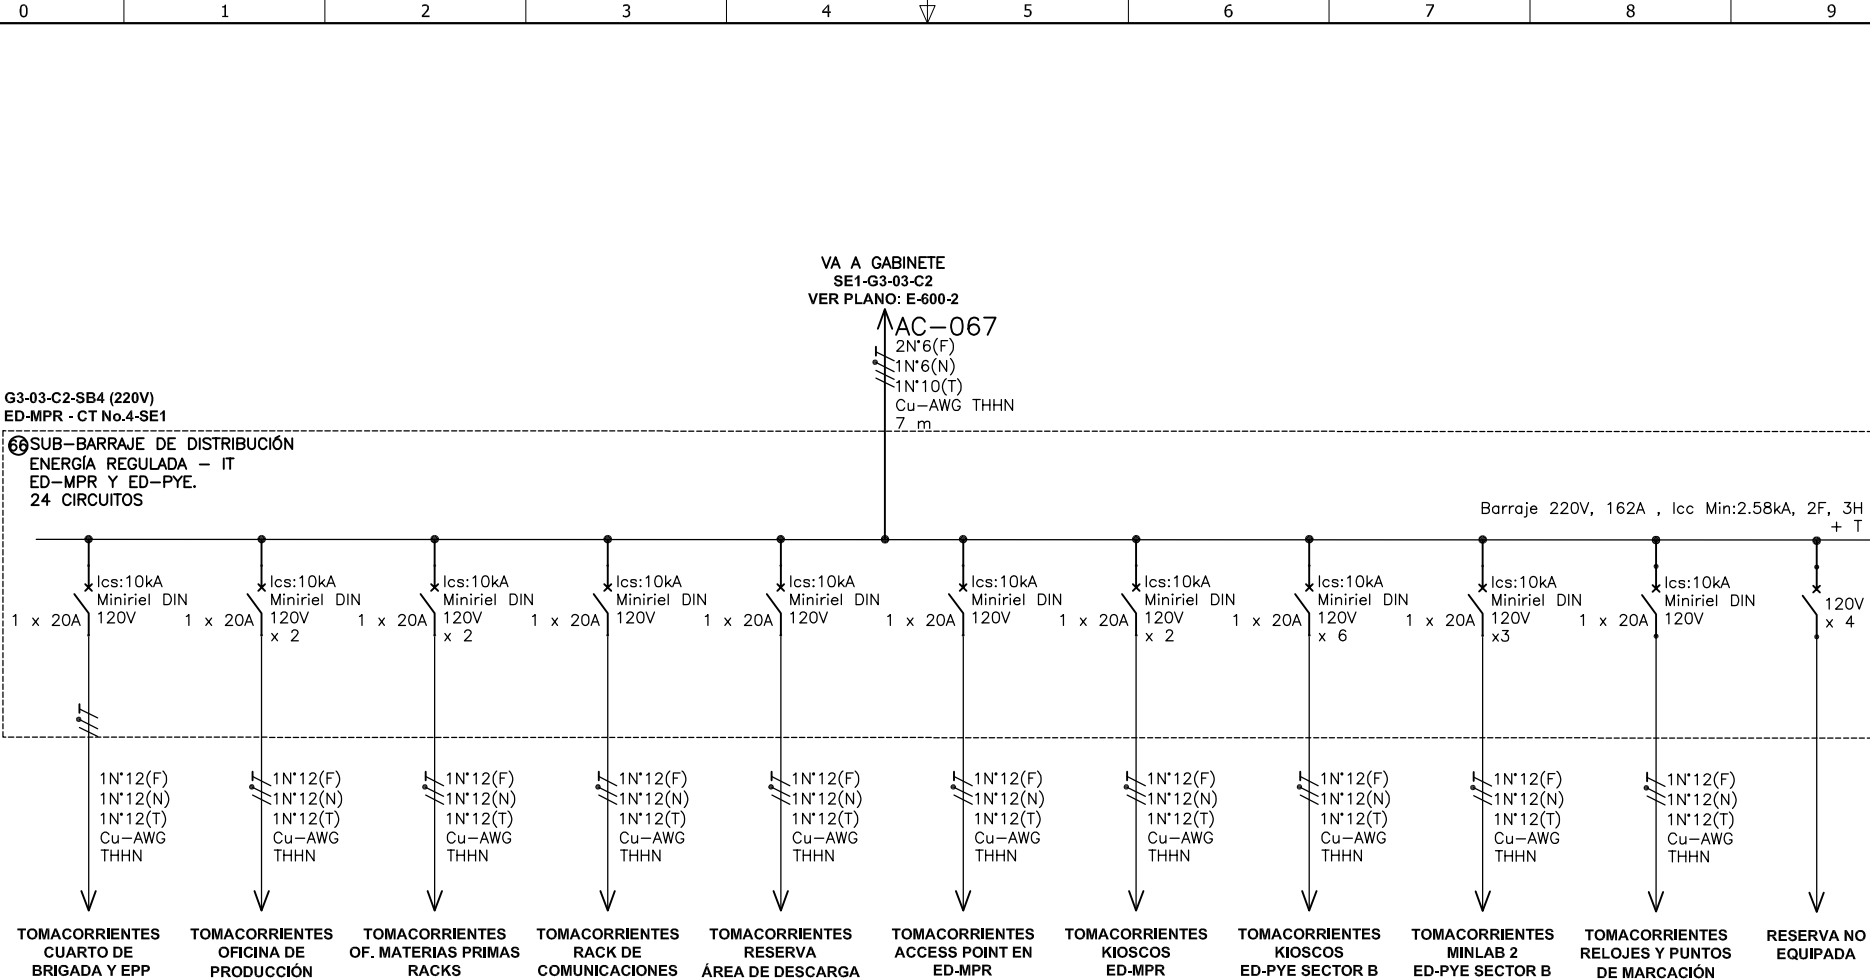

El título, cajón y toda la información contenida en este plano son propiedad exclusiva de Metalandes S.A.S. y no puede ser copiado, usado o distribuido sin el debido permiso de Metalandes S.A.S.

DISEÑO PLANO:	FECHA:
D. MADRID	06/05/2021
DISEÑO:	FECHA:
SOLINGENIA	

CLIENTE: SOLINGENIA
PROYECTO: PEPSICO
CONTENIDO: UNIFILAR
RUTA DE ARCHIVO: D:\1.TEMP DIBUJO\2021\S\SOLINGENIA\OP 24311 PEPSICO\ELECTRICOS\QCU1 UNIFILAR.DWG

ORDEN DE PRODUCCIÓN: 24311-33	VERSIÓN: 01
SE1-G3-03-C2-SB4 N°66	ESQUEMA: QCU1
RESPONSABLE DEL PROYECTO:	HOJA:
E. GRAJALES	DE: 215
	FECHA DE IMPRESIÓN:
	10-23-2021