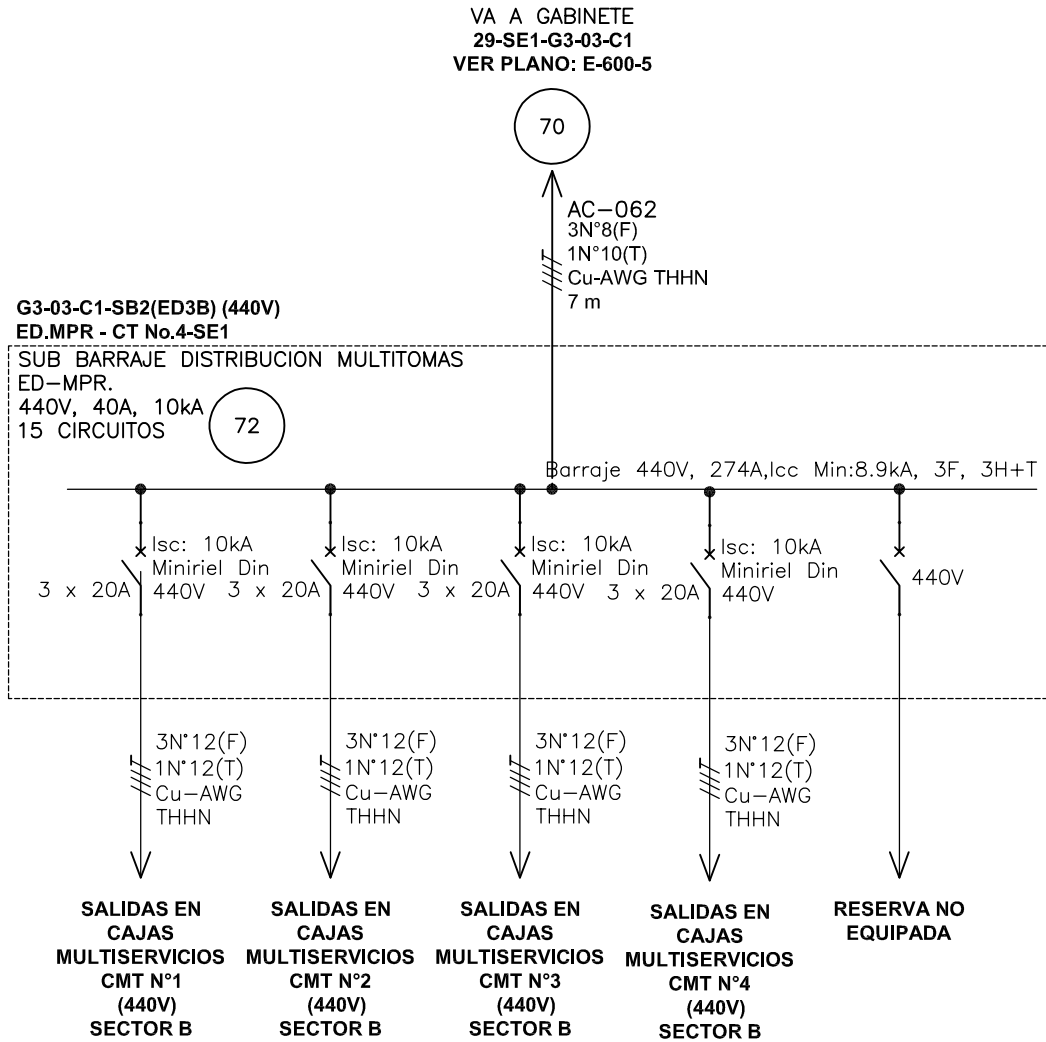

DISEÑO PLANO: D. MADRID  
 FECHA: 06/05/2021  
 DISEÑO: SOLINGENIA  
 FECHA:

**METALANDES S.A.S**

CLIENTE: SOLINGENIA  
 PROYECTO: PEPSICO  
 CONTENIDO: UNIFILAR

ORDEN DE PRODUCCIÓN: 24311-31  
 G3-03-C1-SB2 ED3B 440V  
 ED-MPR N°72  
 RESPONSABLE DEL PROYECTO:  
 E. GRAJALES

VERSIÓN: 01  
 ESQUEMA: IAU1  
 HOJA:  
 DE: 102  
 FECHA DE IMPRESIÓN:  
 10-23-2021

RUTA DE ARCHIVO: D:\1.TEMP DIBUJO\2021\S\SOLINGENIA\OP 24311 PEPSICO\ELECTRICOS\IAU1 UNIFILAR.dwg