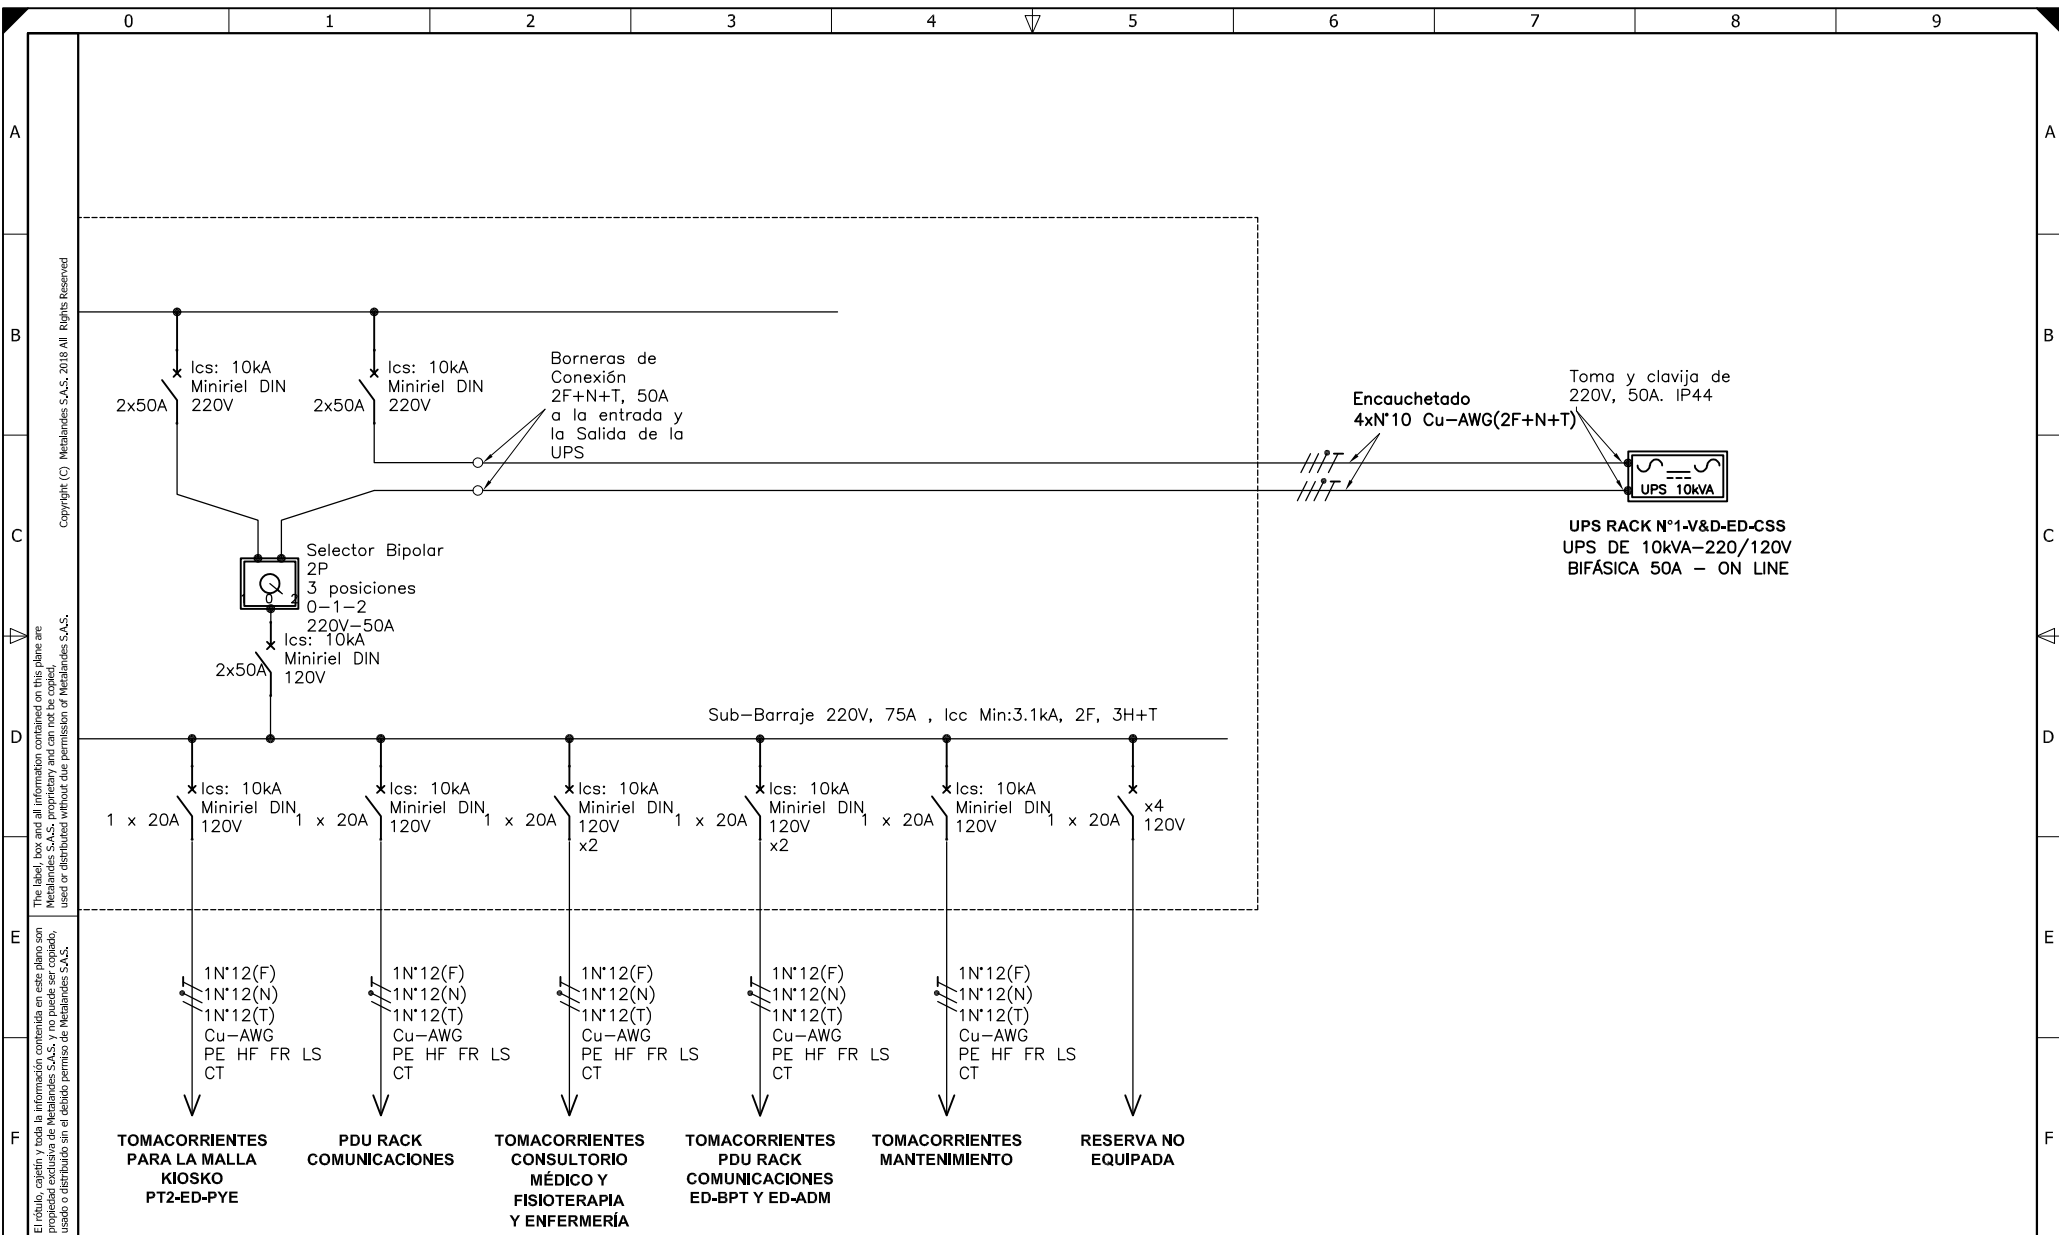

Copyright (C) Metalandes S.A.S. 2018 All Rights Reserved.
The label, box and all information contained on this plane are property of Metalandes S.A.S. and can not be copied, used or distributed without due permission of Metalandes S.A.S.

DISEÑO PLANO:
D. MADRID
FECHA: 06/05/2021
DISEÑO:
SOLINGENIA
FECHA:

METALANDES S.A.S

CLIENTE: SOLINGENIA
PROYECTO: PEPSICO
CONTENIDO: UNIFILAR
RUTA DE ARCHIVO: D:\1.TEMP DIBUJO\2021\S\SOLINGENIA\OP 24311 PEPSICO\ELECTRICOS\EAU2 UNIFILAR.dwg

ORDEN DE PRODUCCIÓN: 24311-27
TD06-ED5 220V N°81
RESPONSABLE DEL PROYECTO:
E. GRAJALES

VERSIÓN: 01
ESQUEMA: EAU2
HOJA:
DE: 130
FECHA DE IMPRESIÓN:
05-07-2021