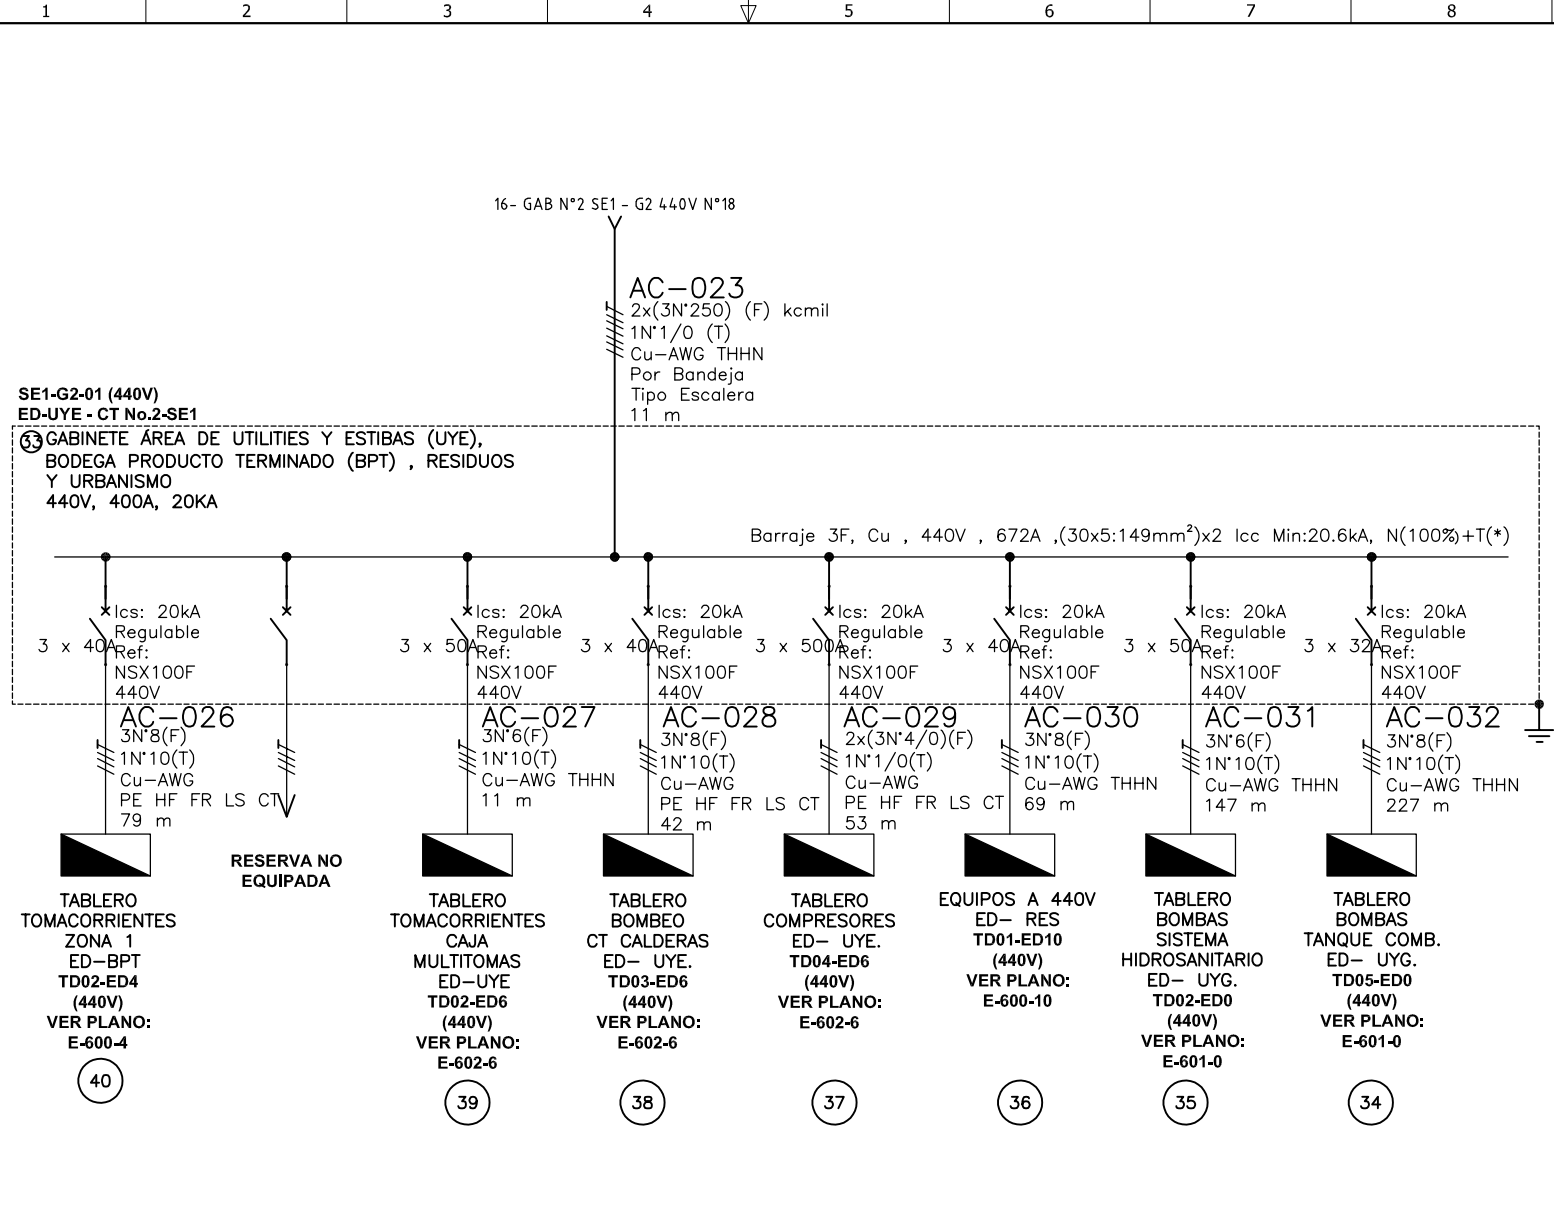

El título, cajetín y toda la información contenida en este plano son propiedad exclusiva de Metalandes S.A.S. y no puede ser copiado, usado o distribuido sin el debido permiso de Metalandes S.A.S.

DISEÑO PLANO:	FECHA:
D. MADRID	06/05/2021
DISEÑO:	FECHA:
SOLINGENIA	

CLIENTE: SOLINGENIA	ORDEN DE PRODUCCIÓN: 24311-17
PROYECTO: PEPSICO	SE1-G2-01 440V N°33
CONTENIDO: UNIFILAR	RESPONSABLE DEL PROYECTO: E. GRAJALES
RUTA DE ARCHIVO: D:\1.TEMP DIBUJO\2021\S\SOLINGENIA\OP 24311 PEPSICO\ELECTRICOS\UU1 UNIFILAR.dwg	

VERSIÓN: 01
ESQUEMA: UU1
HOJA:
DE: 88
FECHA DE IMPRESIÓN: 10-23-2021