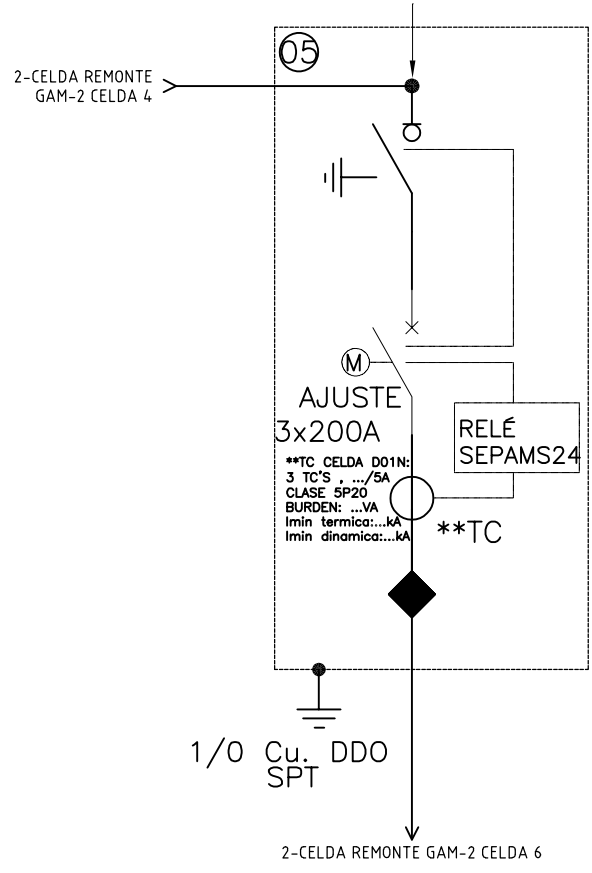

The label, box and all information contained on this plane are property exclusive of Metalandes S.A.S. and no puede ser copiado, usado o distribuido sin el debido permiso de Metalandes S.A.S.

CELDA N°5-SE1 INTERRUPTOR N°1 DM1-A

DISEÑO PLANO: D. MADRID
FECHA: 06/05/2021
DISEÑO: SOLINGENIA
FECHA:

CLIENTE: SOLINGENIA
PROYECTO: PEPSICO
CONTENIDO: UNIFILAR

ORDEN DE PRODUCCIÓN: 24311-3
CELDA INTERRUPTOR DM1-A
CELDA 5
RESPONSABLE DEL PROYECTO:
E. GRAJALES

VERSIÓN: 01
ESQUEMA: DU1
HOJA:
DE: 22
FECHA DE IMPRESIÓN:
05-07-2021

RUTA DE ARCHIVO: D:\1.TEMP DIBUJO\2021\SOLINGENIA\OP 24311 PEPSICO\ELECTRICOS\DU1 UNIFILAR.dwg