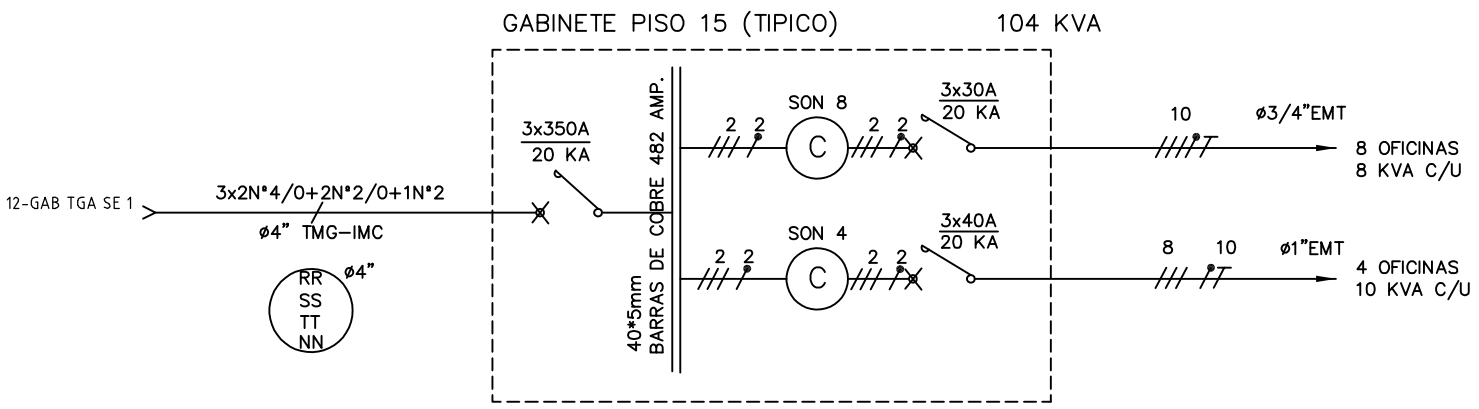

El título, cajetín y toda la información contenida en este plano son propiedad exclusiva de Metalandes S.A.S. y no puede ser copiado, usado o distribuido sin el debido permiso de Metalandes S.A.S.

DISEÑO PLANO:	FECHA:
D. MADRID	04/03/2020
DISEÑO:	FECHA:
GIRALDO VELEZ	

METALANDES S.A.S

CLIENTE: GIRALDO VELEZ	ORDEN DE PRODUCCIÓN: 23980-18
PROYECTO: CROSS	GAB PISO TIPICO
CONTENIDO: UNIFILAR	MEDIDA DIRECTA
	RESPONSABLE DEL PROYECTO:
	M. DE LA CRUZ
RUTA DE ARCHIVO: D:\1.TEMP DIBUJO\2020\G\GIRALDO VELEZ\OP 23480 CROSS\ELECTRICOS\PU6 UNIFILAR.dwg	

VERSIÓN: 01
ESQUEMA: PU6
HOJA:
DE: 56
FECHA DE IMPRESIÓN:
06-10-2020