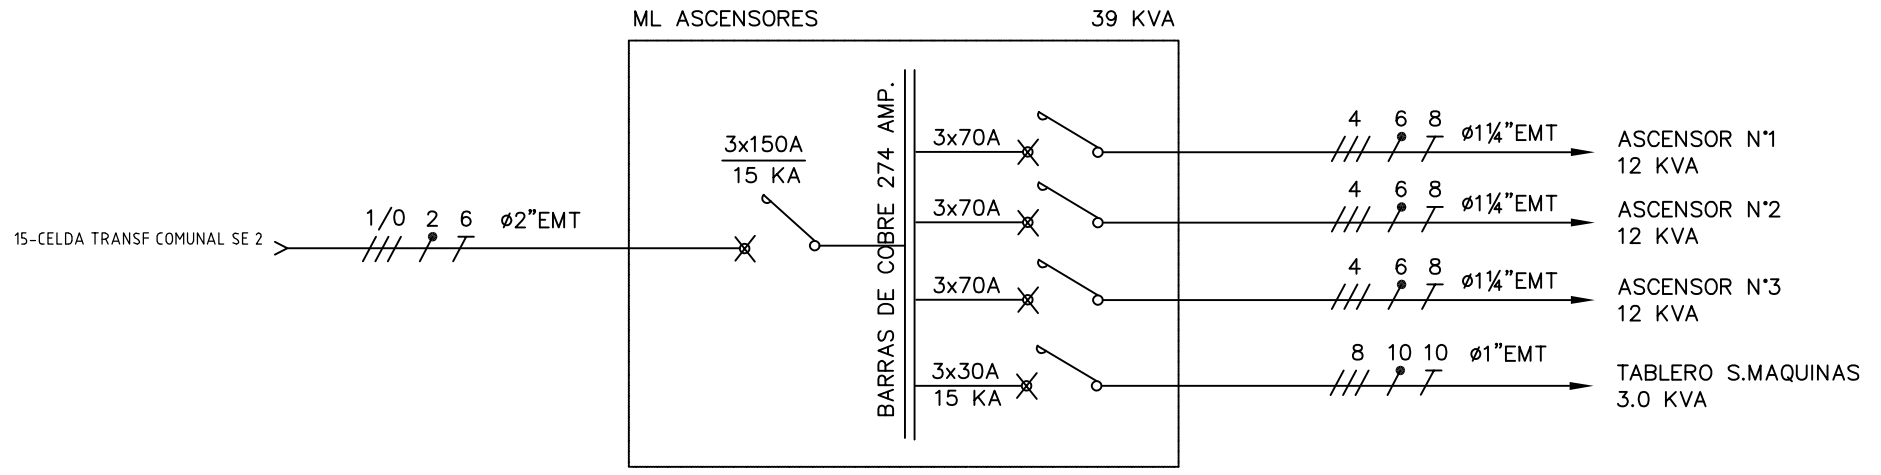

El título, cajetín y toda la información contenida en este plano son propiedad exclusiva de Metalandes S.A.S. y no puede ser copiado, usado o distribuido sin el debido permiso de Metalandes S.A.S.

DISEÑO PLANO: D. MADRID
DISEÑO: GIRALDO VELEZ

FECHA: 04/03/2020
FECHA:

METALANDES S.A.S

CLIENTE: GIRALDO VELEZ
PROYECTO: CROSS
CONTENIDO: UNIFILAR

ORDEN DE PRODUCCIÓN: 23980-17
ML ASCENSORES
RESPONSABLE DEL PROYECTO: M. DE LA CRUZ

VERSIÓN: 01
ESQUEMA: OU1
HOJA: 49
DE: 57
FECHA DE IMPRESIÓN: 06-18-2020

RUTA DE ARCHIVO: D:\1.TEMP DIBUJO\2020\G\GIRALDO VELEZ\OP 23980 CROSS\ELECTRICOS\OU1 UNIFILAR.dwg