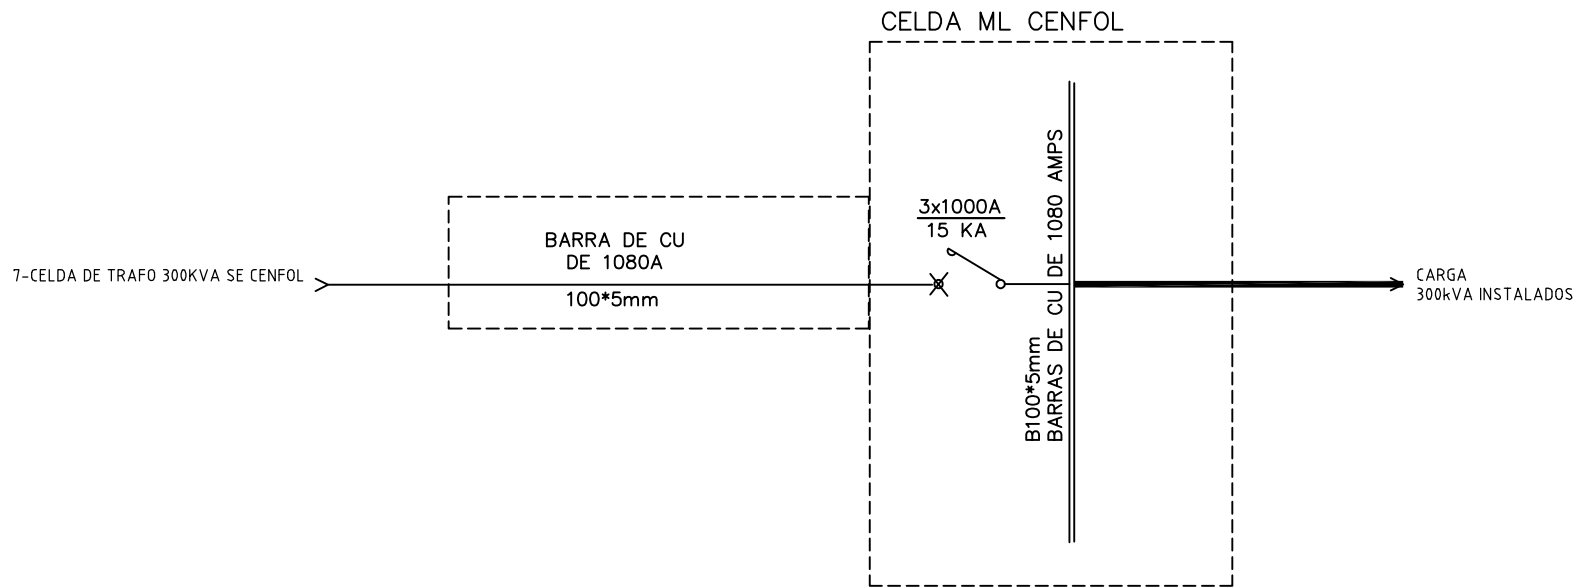

DISEÑO PLANO:	FECHA:
D. MADRID	04/03/2020
DISEÑO:	FECHA:
GIRALDO VELEZ	

**METALANDES S.A.S**

CLIENTE: GIRALDO VELEZ  
 PROYECTO: CROSS  
 CONTENIDO: UNIFILAR

ORDEN DE PRODUCCIÓN: 23980-16  
 TAB ML  
 SE CENFOL  
 RESPONSABLE DEL PROYECTO:  
 M. DE LA CRUZ

VERSIÓN: 01
ESQUEMA: NU1
HOJA: 47
DE: 57
FECHA DE IMPRESIÓN: 07-01-2020

RUTA DE ARCHIVO: D:\1.TEMP DIBUJO\2020\G\GIRALDO VELEZ\OP 23980 CROSS\ELECTRICOS\NU1 UNIFILAR.dwg

0 1 2 3 4 5 6 7 8 9