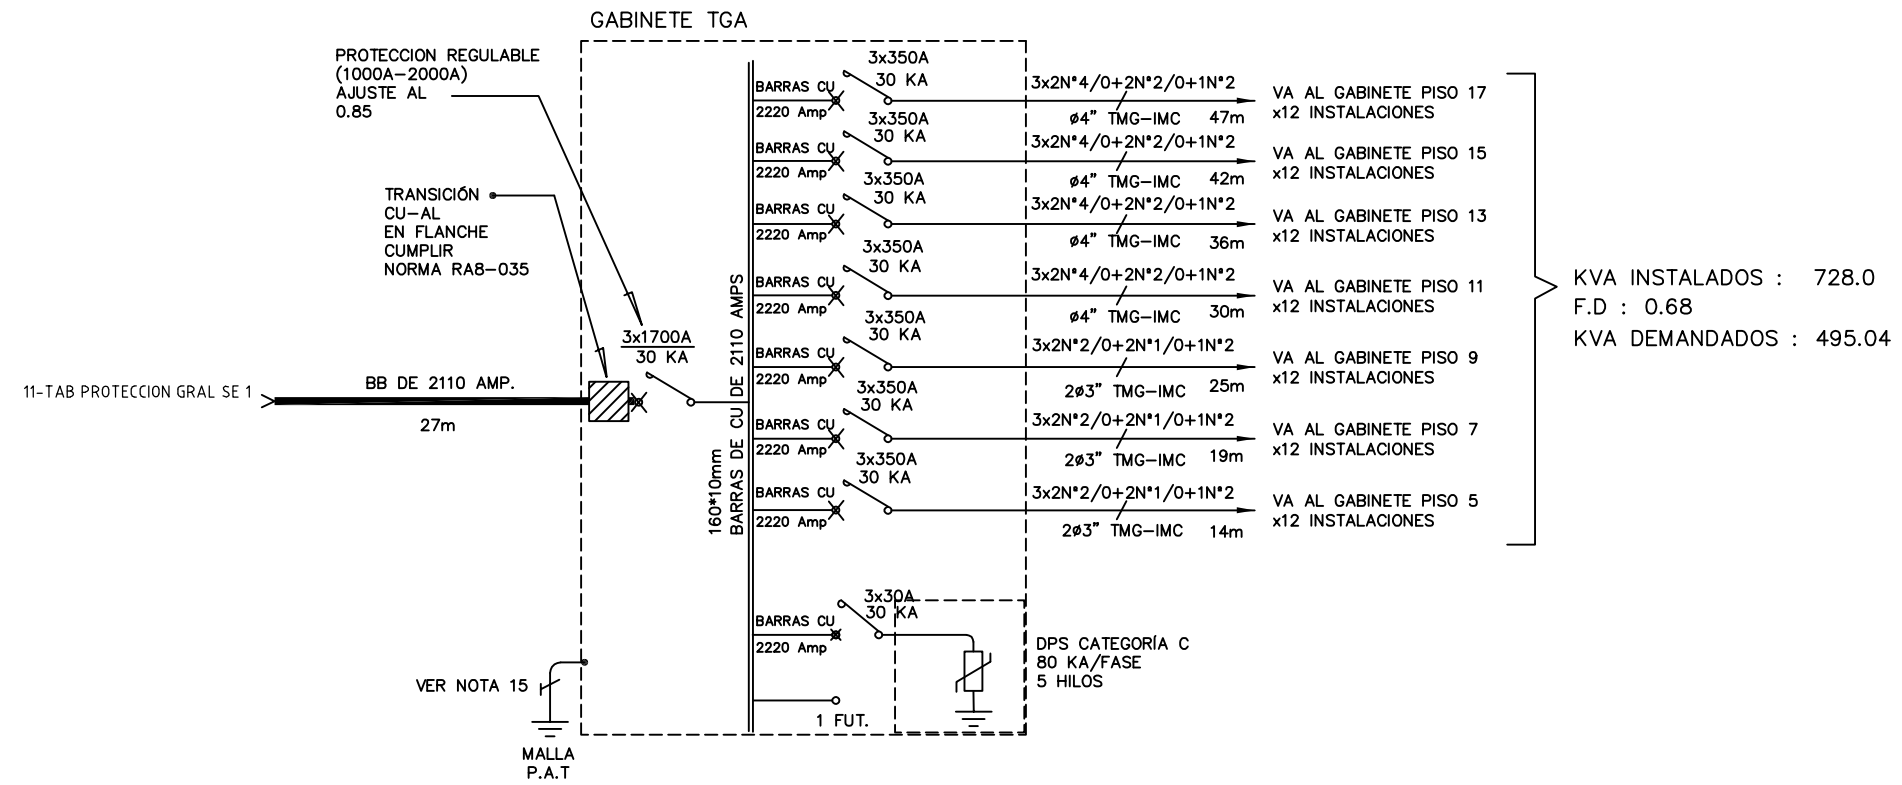

DISEÑO PLANO: D. MADRID
FECHA: 04/03/2020
DISEÑO: GIRALDO VELEZ
FECHA:

CLIENTE: GIRALDO VELEZ
PROYECTO: CROSS
CONTENIDO: UNIFILAR

ORDEN DE PRODUCCIÓN: 23980-12
GAB TGA
SE 1
RESPONSABLE DEL PROYECTO:
M. DE LA CRUZ

VERSIÓN: 01
ESQUEMA: JU1
HOJA: 34
DE: 57
FECHA DE IMPRESIÓN:
06-18-2020

RUTA DE ARCHIVO: D:\1.TEMP DBUJO\2020\G\GIRALDO VELEZ\OP 23980 CROSS\ELECTRICOS\JU1 UNIFILAR.dwg