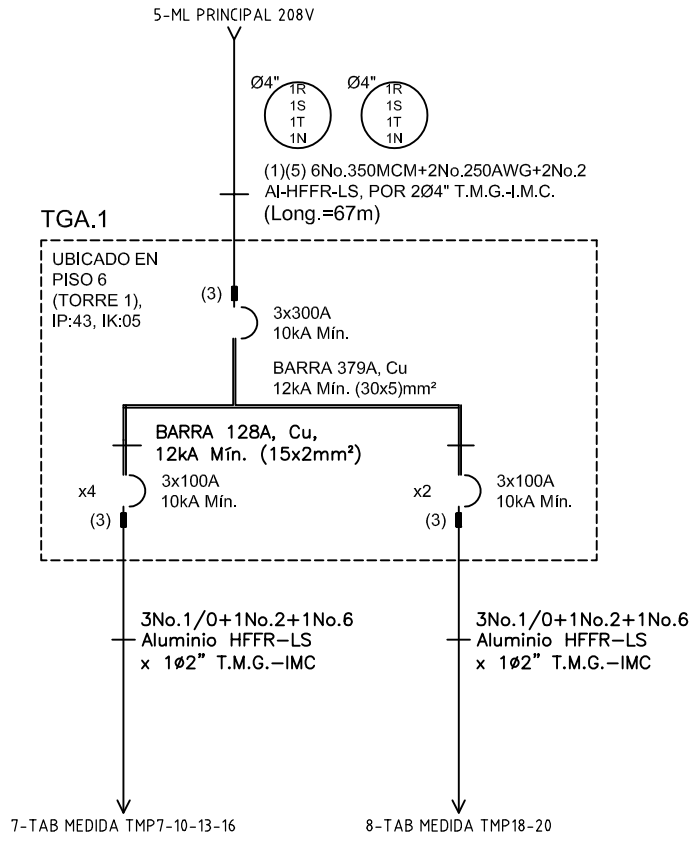

The label, box and all information contained on this plane are property exclusive of Metalandes S.A.S. and no puede ser copiado, usado o distribuido sin el debido permiso de Metalandes S.A.S.

DISEÑO PLANO: D. MADRID
DISEÑO: ARQ. ELECTRICA

FECHA: 28/06/2021
FECHA:

METALANDES S.A.S

CLIENTE: ARQUITECTURA ELECTRICA
PROYECTO: MARROCO
CONTENIDO: UNIFILAR

ORDEN DE PRODUCCIÓN: 23681-6
TAB DISTRIBUCION TGA1
RESPONSABLE DEL PROYECTO: F. GONZALEZ

VERSIÓN: 01
ESQUEMA: EU1
HOJA: 17
DE: 17

RUTA DE ARCHIVO: D:\1.TEMP DIBUJO\2021\ARQUITECTURA ELECTRICA\OP 23681 MARROCO\ELECTRICOS\EU1 UNIFILAR.dwg

FECHA DE IMPRESIÓN: 08-23-2021