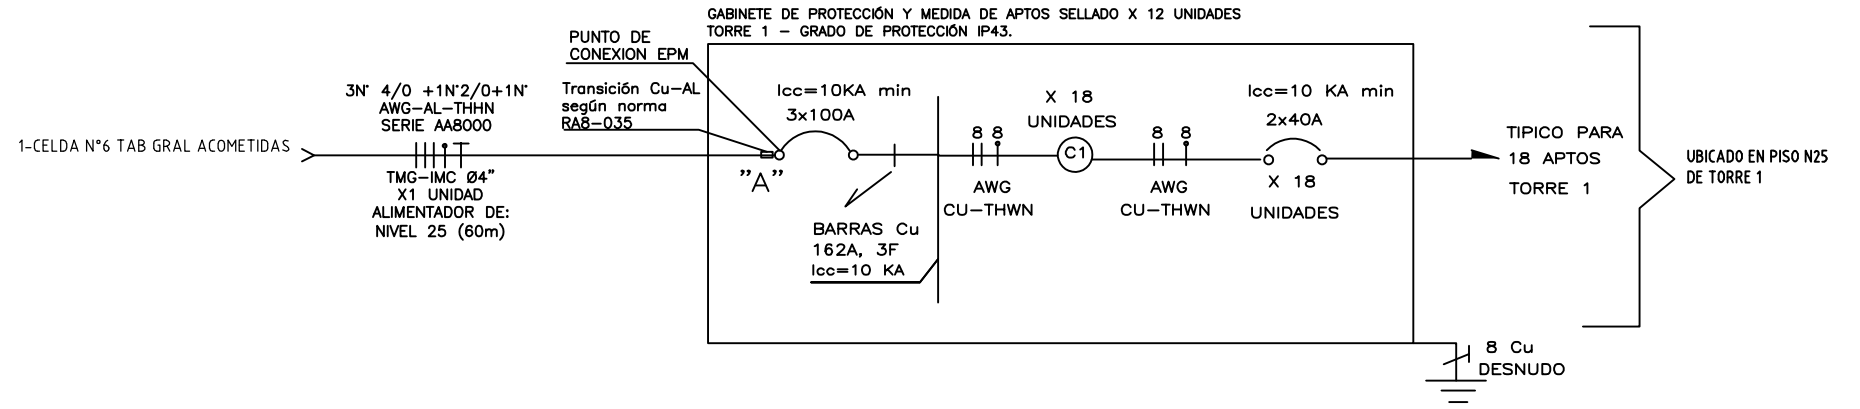

0 1 2 3 4 5 6 7 8 9

A
B
C
D
E
F

DISEÑO PLANO:	FECHA:
D. MADRID	05/02/2020
DISEÑO:	FECHA:
D&D CAD	

CLIENTE: D&D CAD
PROYECTO: CERRO CLARO
CONTENIDO: UNIFILAR
RUTA DE ARCHIVO: D:\1.TEMP DIBUJO\2020\D\D&D CAD\OP 23435 CERRO CLARO\ELECTRICOS\DU12 UNIFILAR.dwg

ORDEN DE PRODUCCIÓN: 23435-4	VERSIÓN: 01
TAB MEDIDA DIRECTA 18 MEDIDORES	ESQUEMA: DU12
RESPONSABLE DEL PROYECTO: J. LOPERA	HOJA:
	DE: 33
	FECHA DE IMPRESIÓN: 03-03-2020

0 1 2 3 4 5 6 7 8 9