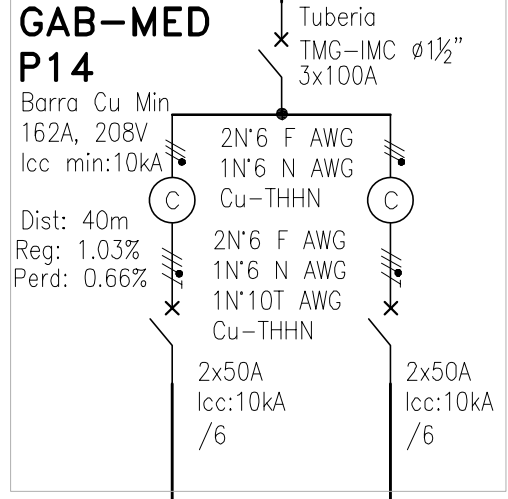

0 1 2 3 4 5 6 7 8 9

A
B
C
D
E
F

6-TABLERO TGA-T3

3N'1/0F AWG
1N'2N AWG
1N'6T AWG
AWG, Al, AA 8000, libre de
halógenos chaqueta aislante
80°C 750V PE HF FR LS

RA8-035 Punto de Conexión

DISEÑO PLANO: FECHA: 02/03/2020
D. MADRID FECHA:
DISEÑO:
ELECTRUN

CLIENTE: ELECTRUN
PROYECTO: NATIVO ARENA
CONTENIDO: UNIFILAR

ORDEN DE PRODUCCIÓN: 19786-7	VERSIÓN: 01
GAB MEDIDA TORRE 3	ESQUEMA: FU3
RESPONSABLE DEL PROYECTO: J. LOPERA	HOJA: DE: 29
FECHA DE IMPRESIÓN: 03-09-2020	

RUTA DE ARCHIVO: D:\1.TEMP DIBUJO\2020\E\ELECTRUN\OP 19786 NATIVO ARENA\ELECTRICOS\FU3 UNIFILAR.dwg

0 1 2 3 4 5 6 7 8 9