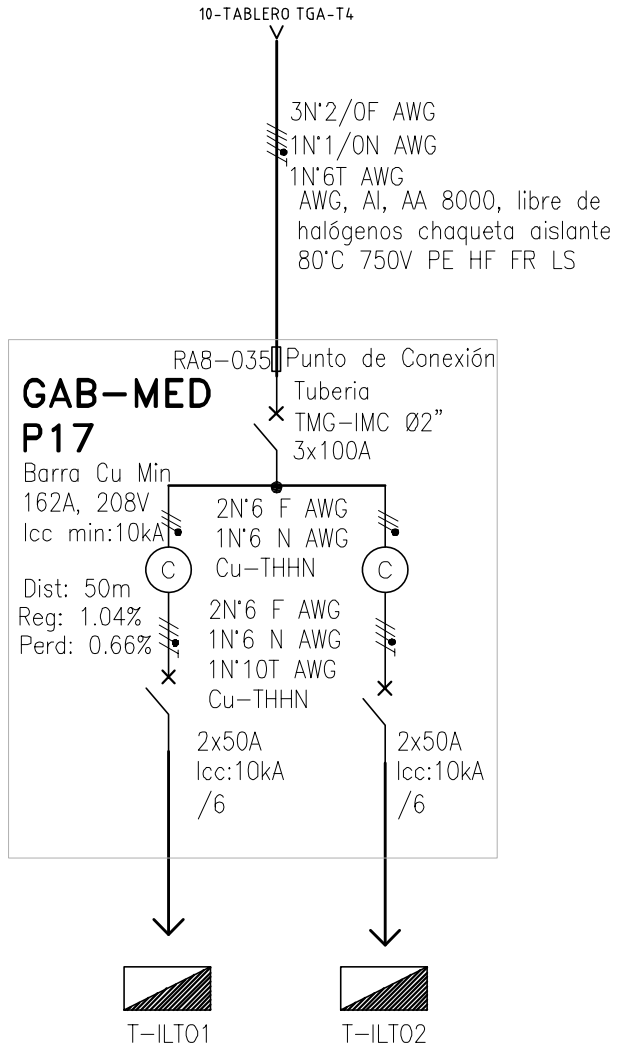

DISEÑO PLANO: FECHA: 02/03/2020
D. MADRID
 DISEÑO: FECHA:
ELECTRUN

CLIENTE: ELECTRUN
 PROYECTO: NATIVO ARENA
 CONTENIDO: UNIFILAR

ORDEN DE PRODUCCIÓN: 19786-11
GAB MEDIDA TORRE 4
 RESPONSABLE DEL PROYECTO:
J. LOPERA

VERSIÓN: 01
 ESQUEMA: JU4
 HOJA:
 DE: 39
 FECHA DE IMPRESIÓN:
 03-09-2020

RUTA DE ARCHIVO: D:\1.TEMP DIBUJO\2020\E\ELECTRUN\OP 19786 NATIVO ARENA\ELECTRICOS\JU4 UNIFILAR.dwg

0 1 2 3 4 5 6 7 8 9