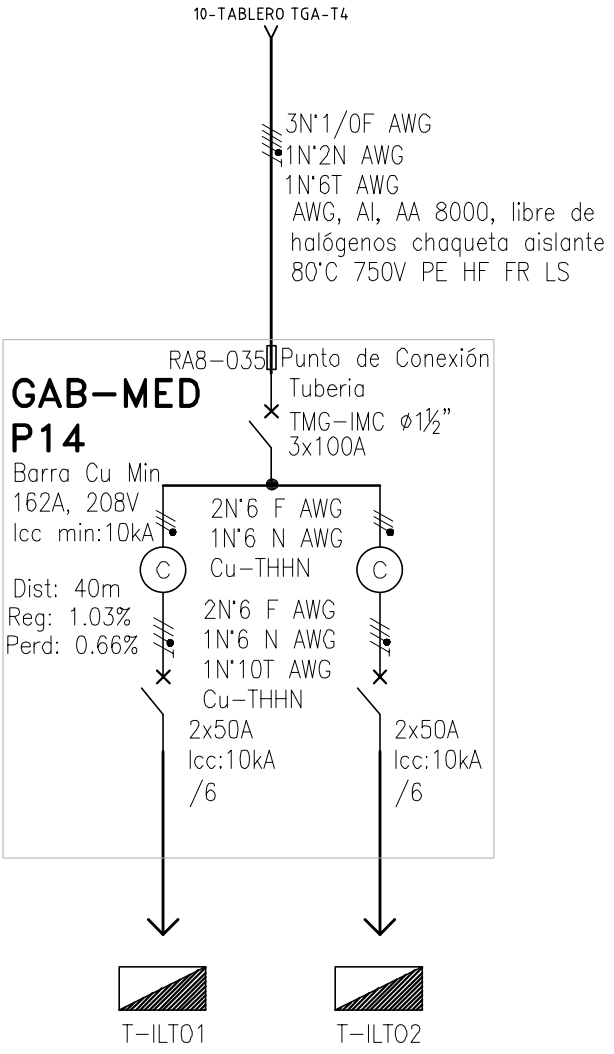

0 1 2 3 4 5 6 7 8 9

A
B
C
D
E
F

Copyright (C) Metalandes S.A.S. 2016. All Rights Reserved.
El rótulo, cajetín y toda la información contenida en este plano son propiedad exclusiva de Metalandes S.A.S., y no puede ser copiado, usado o distribuido sin el debido permiso de Metalandes S.A.S.

DISEÑO PLANO: D. MADRID
DISEÑO: ELECTRUN

FECHA: 02/03/2020

METALANDES S.A.S

CLIENTE: ELECTRUN
PROYECTO: NATIVO ARENA
CONTENIDO: UNIFILAR

ORDEN DE PRODUCCIÓN: 19786-11
GAB MEDIDA TORRE 4
RESPONSABLE DEL PROYECTO: J. LOPERA

VERSIÓN: 01
ESQUEMA: JU3
HOJA:
DE: 38

RUTA DE ARCHIVO: D:\1.TEMP DIBUJO\2020\ELECTRUN\OP 19786 NATIVO ARENA\ELECTRICOS\JU3 UNIFILAR.dwg

0 1 2 3 4 5 6 7 8 9