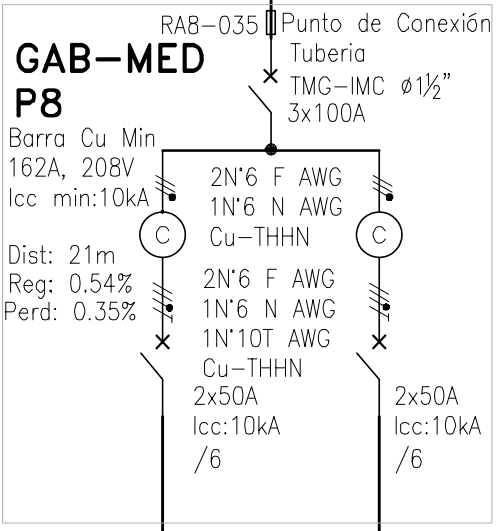

10-TABLERO TGA-T4

3N'1/0F AWG  
1N'2N AWG  
1N'6T AWG  
AWG, AI, AA 8000, libre de halógenos chaqueta aislante 80°C 750V PE HF FR LS

DISEÑO PLANO: D. MADRID  
ELECTRUN

FECHA: 02/03/2020

**METALANDES S.A.S**

CLIENTE: ELECTRUN  
PROYECTO: NATIVO ARENA  
CONTENIDO: UNIFILAR

ORDEN DE PRODUCCIÓN: 19786-11  
GAB MEDIDA TORRE 4

VERSIÓN: 01  
ESQUEMA: JU1

RESPONSABLE DEL PROYECTO:  
J. LOPERA

HOJA:  
DE: 36

RUTA DE ARCHIVO: D:\1.TEMP DIBUJO\2020\E\ELECTRUN\OP 19786 NATIVO ARENA\ELECTRICOS\JU1 UNIFILAR.dwg