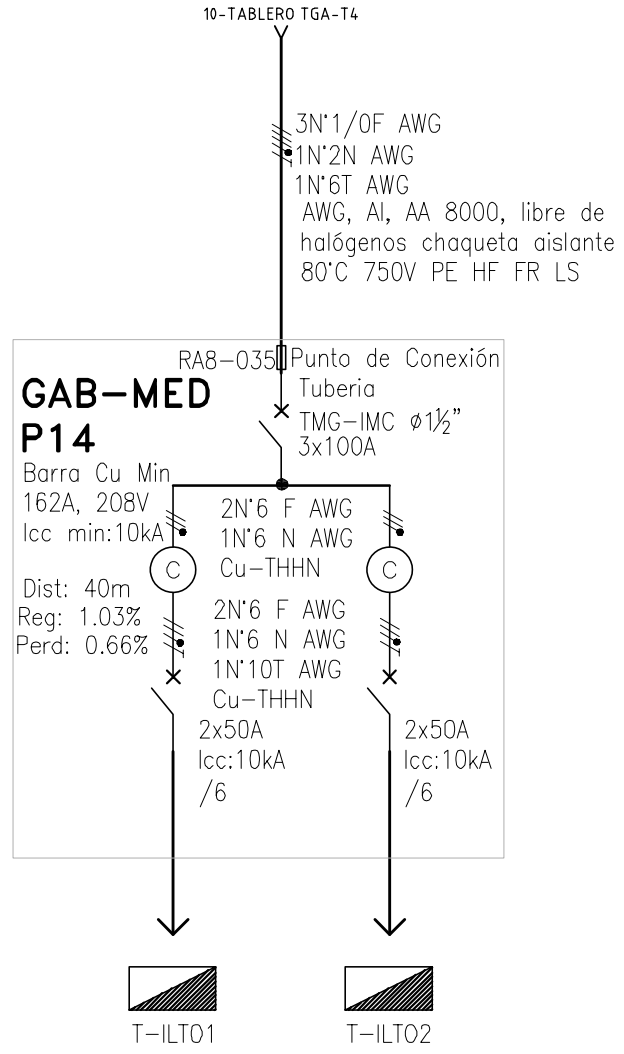

DISEÑO PLANO: FECHA: 02/03/2020
D. MADRID
 DISEÑO: FECHA:
ELECTRUN

CLIENTE: ELECTRUN
 PROYECTO: NATIVO ARENA
 CONTENIDO: UNIFILAR

ORDEN DE PRODUCCIÓN: 19786-11	VERSIÓN: 01
GAB MEDIDA TORRE 4	ESQUEMA: JU3
RESPONSABLE DEL PROYECTO: J. LOPERA	HOJA: DE: 38
	FECHA DE IMPRESIÓN: 03-02-2020

RUTA DE ARCHIVO: D:\1.TEMP DIBUJO\2020\E\ELECTRUN\OP 19786 NATIVO ARENA\ELECTRICOS\JU3 UNIFILAR.dwg

0 1 2 3 4 5 6 7 8 9